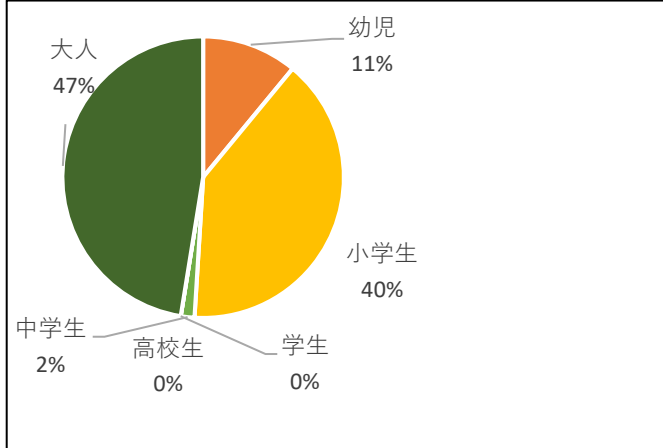

来場者数 (579名) (子ども 336名) 【スタンプラリー集計より】

設問1 アンケート回答数 257

アンケートにお答えいただいている方おなですか	幼児	28
	小学生	102
	中学生	4
	高校生	0
	学生	0
	大人	121

設問2

お住まいはどちらですか？	花巻市	198
	北上市	12
	盛岡市	14
	遠野市	0
	奥州市	4
	紫波町	3
	矢巾町	2
	西和賀町	3
	その他	15

設問3

このイベントを何で知りましたか？	学校からもらったチラシ	169
	学校だより	13
	知人から聞いた	39
	広報はなまき	8
	インターネット	0
	Twitter	0
	新聞	1
	テレビ・ラジオ	1
	その他	22

設問5

次のコーナーに立ち寄りましたか(複数回答可)	ハートフルコスメ	36
	赤ちゃん休憩	6
	軽食コーナー	88
	食堂	98

設問6

センター公開は全体的にどうでしたか？	とても楽しかった	まあまあ	あまり	まったく
	203	45	0	1