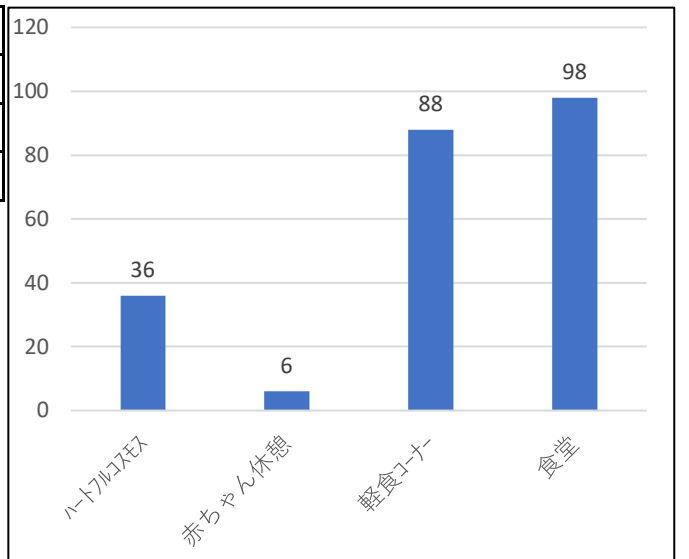

来場者数 (579名) (子ども 336名) 【スタンプラリー集計より】

設問1 アンケート回答数 257

アンケートにお答えいただいている方おなですか	幼児	28
	小学生	102
	中学生	4
	高校生	0
	学生	0
	大人	121

設問2

お住まいはどちらですか？	花巻市	198
	北上市	12
	盛岡市	14
	遠野市	0
	奥州市	4
	紫波町	3
	矢巾町	2
	西和賀町	3
	その他	15

設問3

このイベントを何で知りましたか？	学校からもらったチラシ	169
	学校だより	13
	知人から聞いた	39
	広報はなまき	8
	インターネット	0
	Twitter	0
	新聞	1
	テレビ・ラジオ	1
	その他	22

設問5

次のコーナーに立ち寄りましたか(複数回答可)	ハートフルコスメ	36
	赤ちゃん休憩	6
	軽食コーナー	88
	食堂	98

設問6

センター公開は全体的にどうでしたか？	とても楽しかった	まあまあ	あまり	まったく
	203	45	0	1