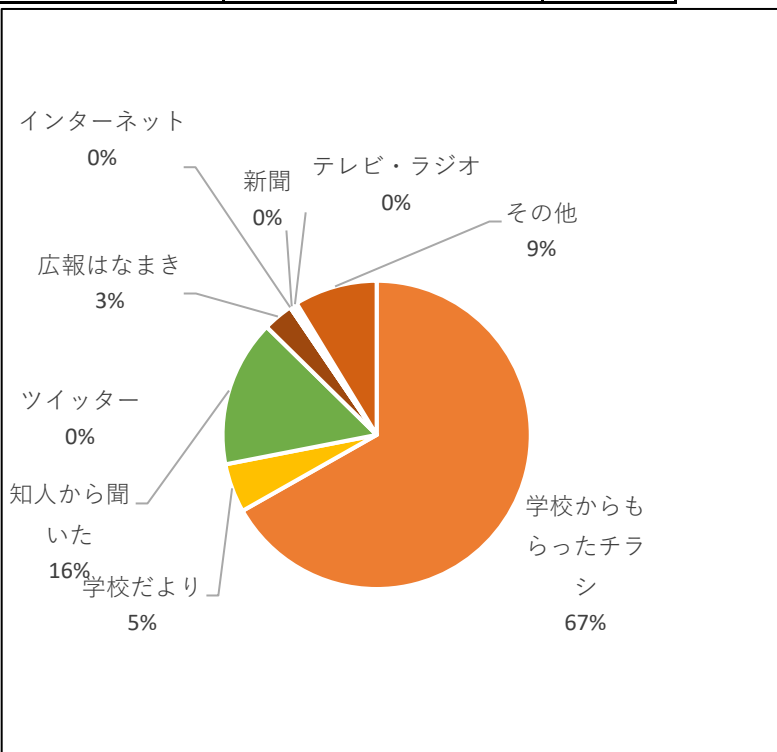

来場者数 (579名) (子ども 336名) 【スタンプラリー集計より】

設問1 アンケート回答数 257

アンケートにお答えいただいている方おなですか	幼児	28
	小学生	102
	中学生	4
	高校生	0
	学生	0
	大人	121

設問2

お住まいはどちらですか？	花巻市	198
	北上市	12
	盛岡市	14
	遠野市	0
	奥州市	4
	紫波町	3
	矢巾町	2
	西和賀町	3
	その他	15

設問3

このイベントを何で知りましたか？	学校からもらったチラシ	169
	学校だより	13
	知人から聞いた	39
	広報はなまき	8
	インターネット	0
	Twitter	0
	新聞	1
	テレビ・ラジオ	1
	その他	22

設問5

次のコーナーに立ち寄りましたか(複数回答可)	ハートフルコスメ	36
	赤ちゃん休憩	6
	軽食コーナー	88
	食堂	98

設問6

センター公開は全体的にどうでしたか？	とても楽しかった	まあまあ	あまり	まったく
	203	45	0	1