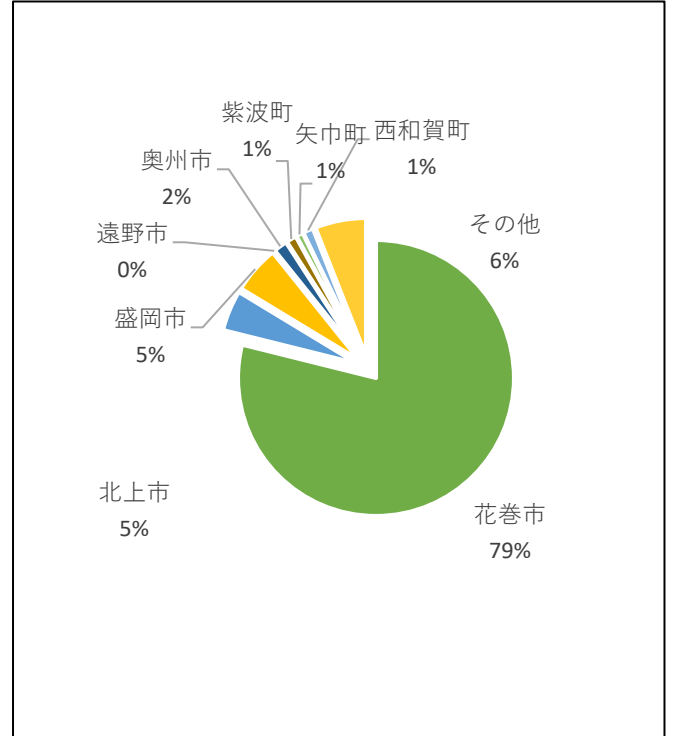

来場者数 (579名) (子ども 336名) 【スタンプラリー集計より】

設問1 アンケート回答数 257

アンケートにお答えいただいている方おなですか	幼児	28
	小学生	102
	中学生	4
	高校生	0
	学生	0
	大人	121

設問2

お住まいはどちらですか？	花巻市	198
	北上市	12
	盛岡市	14
	遠野市	0
	奥州市	4
	紫波町	3
	矢巾町	2
	西和賀町	3
	その他	15

設問3

このイベントを何で知りましたか？	学校からもらったチラシ	169
	学校だより	13
	知人から聞いた	39
	広報はなまき	8
	インターネット	0
	Twitter	0
	新聞	1
	テレビ・ラジオ	1
	その他	22

設問5

次のコーナーに立ち寄りましたか(複数回答可)	ハートフルコスメ	36
	赤ちゃん休憩	6
	軽食コーナー	88
	食堂	98

設問6

センター公開は全体的にどうでしたか？	とても楽しかった	まあまあ	あまり	まったく
	203	45	0	1