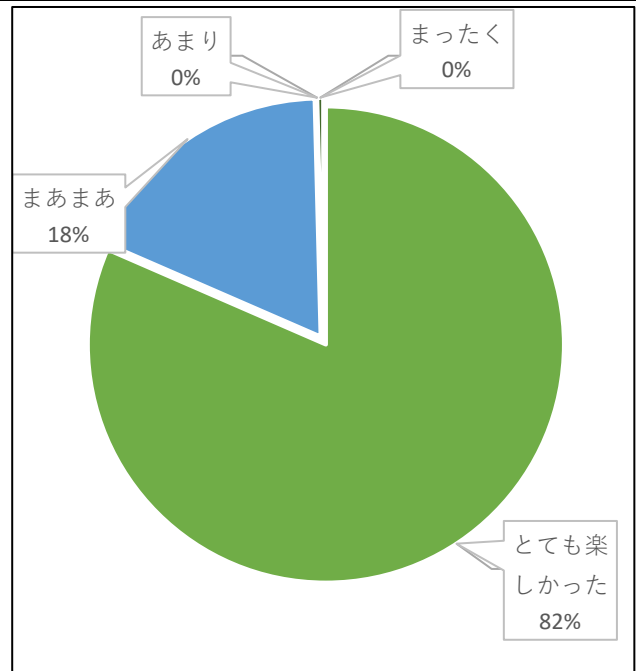

来場者数 (579名) (子ども 336名) 【スタンプラリー集計より】

設問1 アンケート回答数 257

アンケートにお答えいただいている方おなですか	幼児	28
	小学生	102
	中学生	4
	高校生	0
	学生	0
	大人	121

設問2

お住まいはどちらですか？	花巻市	198
	北上市	12
	盛岡市	14
	遠野市	0
	奥州市	4
	紫波町	3
	矢巾町	2
	西和賀町	3
	その他	15

設問3

このイベントを何で知りましたか？	学校からもらったチラシ	169
	学校だより	13
	知人から聞いた	39
	広報はなまき	8
	インターネット	0
	Twitter	0
	新聞	1
	テレビ・ラジオ	1
	その他	22

設問5

次のコーナーに立ち寄りましたか(複数回答可)	ハートフルコスメ	36
	赤ちゃん休憩	6
	軽食コーナー	88
	食堂	98

設問6

センター公開は全体的にどうでしたか？	とても楽しかった	まあまあ	あまり	まったく
	203	45	0	1