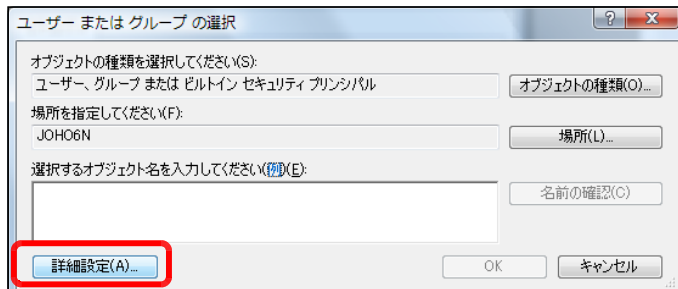

(3) [このフォルダ、およびサブフォルダとファイルに変更を適用する]をチェックし、[OK] ボタンをクリックします。

(4) [セキュリティ]タブをクリックし、[編集]ボタン→[追加]ボタンを順番にクリックします。

(5) [詳細設定]ボタンをクリックします。

(6) [今すぐ検索]ボタンをクリックします。

(7) [検索結果]欄より[Everyone]を選択し、[OK]ボタンをクリックします。

(8) [OK]ボタンをクリックします。

(9) [フルコントロール]にチェックを入れ、[適用]ボタンをクリックします。

(10) さらに、[追加]ボタンをクリックします。

(11) [詳細設定]ボタンをクリックします。

(12) [今すぐ検索]ボタンをクリックします。

(13) [検索結果]欄より [IUSR_●●●●●] (●印は、コンピュータ名) を選択し、[OK]ボタンをクリックします。

(14) [OK]ボタンをクリックします。

(15) [フルコントロール]をチェックし、[OK]ボタンをクリックします。