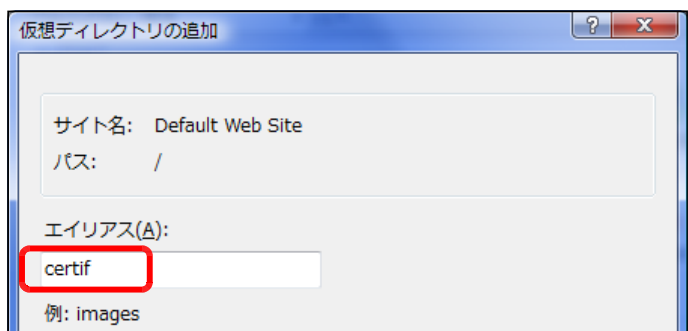

(9) [フルコントロール]にチェックを入れ、[適用]ボタンをクリックします。

(10) さらに、[追加]ボタンをクリックします。

(11) [詳細設定]ボタンをクリックします。

(12) [今すぐ検索]ボタンをクリックします。

(13) [検索結果]欄より [IUSR_●●●●●] (●印は、コンピュータ名) を選択し、[OK]ボタンをクリックします。

(14) [OK]ボタンをクリックします。

(15) [フルコントロール]をチェックし、[OK]ボタンをクリックします。

3 仮想ディレクトリの設定

(1) [スタート]メニューから[管理ツール] - [インターネットインフォメーション サービス(IIS) マネージャ]を起動させます。

(2) [Default Web Site]上で右クリックから、[仮想ディレクトリの追加]をクリックします。

(3) [エイリアス] 欄に [flv] と入力します。

(4) [物理パス] 欄には、[参照] ボタンをクリックして、動画共有サイトシステムをインストールしたフォルダを指定して、[OK] ボタンをクリックします。