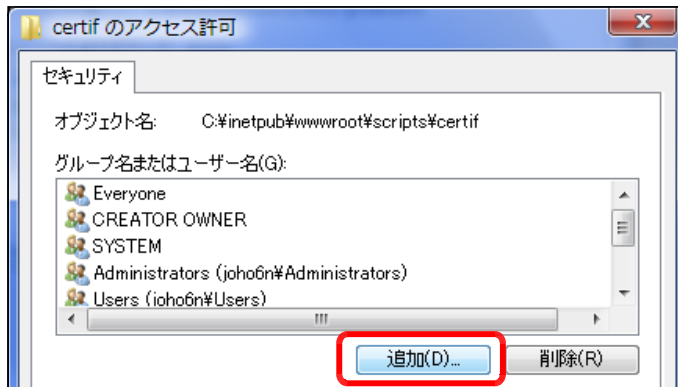

- (1) [scripts]フォルダを右図のような階層で作成します。すでに作成されている場合、この作業は、必要ありません。

- (2) 簡易検定システムデータフォルダ[certif]を[scripts]フォルダ内にコピーします。

2 システムデータファイルのアクセス権設定

(1) [certif]フォルダ上で右クリックから [プロパティ] をクリックします。

(2) [全般]タブをクリックし、[属性]の[読み取り専用]のチェックを外し、[適用]ボタンをクリックします。

(3) [このフォルダ、およびサブフォルダとファイルに変更を適用する]をチェックし、[OK] ボタンをクリックします。

(4) [セキュリティ]タブをクリックし、[編集]ボタン→[追加]ボタンを順番にクリックします。

(5) [詳細設定]ボタンをクリックします。

(6) [今すぐ検索]ボタンをクリックします。

(7) [検索結果]欄より[Everyone]を選択し、[OK]ボタンをクリックします。

(8) [OK]ボタンをクリックします。

(9) [フルコントロール]にチェックを入れ、[適用]ボタンをクリックします。

(10) さらに、[追加]ボタンをクリックします。

(11) [詳細設定]ボタンをクリックします。

(12) [今すぐ検索]ボタンをクリックします。

(13) [検索結果]欄より [IUSR_●●●●●] (●印は、コンピュータ名) を選択し、[OK]ボタンをクリックします。

(14) [OK]ボタンをクリックします。

(15) [フルコントロール]をチェックし、[OK]ボタンをクリックします。