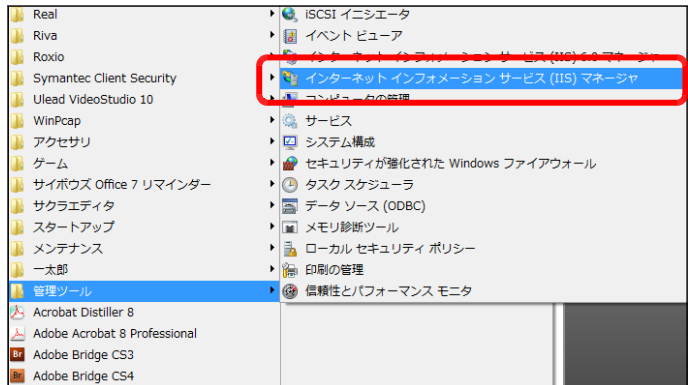

(3) [このフォルダ、およびサブフォルダとファイルに変更を適用する]をチェックし、[OK] ボタンをクリックします。

(4) [セキュリティ]タブをクリックし、[編集]ボタン→[追加]ボタンを順番にクリックします。

(5) [詳細設定]ボタンをクリックします。

(6) [今すぐ検索]ボタンをクリックします。

(7) [検索結果]欄より[Everyone]を選択し、[OK]ボタンをクリックします。

(8) [OK]ボタンをクリックします。

(9) [フルコントロール]にチェックを入れ、[適用]ボタンをクリックします。

(10) さらに、[追加]ボタンをクリックします。

(11) [詳細設定]ボタンをクリックします。

(12) [今すぐ検索]ボタンをクリックします。

(13) [検索結果]欄より [IUSR_●●●●●] (●印は、コンピュータ名) を選択し、[OK]ボタンをクリックします。

(14) [OK]ボタンをクリックします。

(15) [フルコントロール]をチェックし、[OK]ボタンをクリックします。

3 仮想ディレクトリの設定

(1) [スタート]メニューから[管理ツール] - [インターネットインフォメーション サービス(IIS) マネージャ]を起動させます。

(2) [Default Web Site]上で右クリックから、[仮想ディレクトリの追加]をクリックします。

(3) [エイリアス] 欄に [flv] と入力します。

(4) [物理パス] 欄には、[参照] ボタンをクリックして、動画共有サイトシステムをインストールしたフォルダを指定して、[OK] ボタンをクリックします。