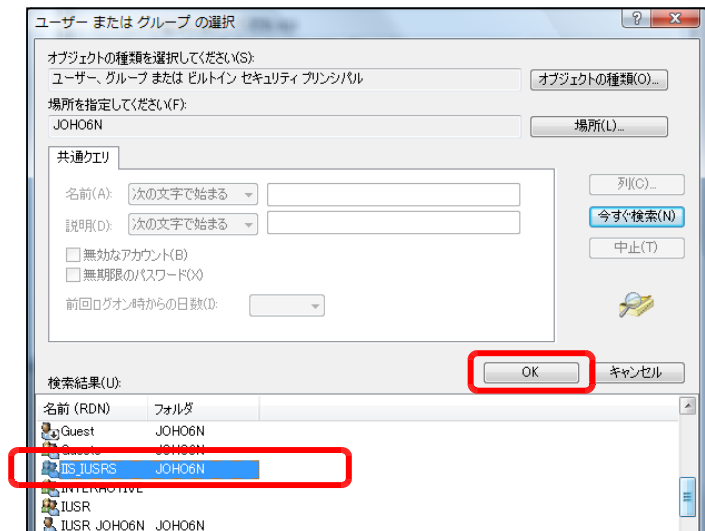

(3) [このフォルダ、およびサブフォルダとファイルに変更を適用する]をチェックし、[OK] ボタンをクリックします。

(4) [セキュリティ]タブをクリックし、[編集]ボタン→[追加]ボタンを順番にクリックします。

(5) [詳細設定]ボタンをクリックします。

(6) [今すぐ検索]ボタンをクリックします。

(7) [検索結果]欄より[Everyone]を選択し、[OK]ボタンをクリックします。

(8) [OK]ボタンをクリックします。

(9) [フルコントロール]にチェックを入れ、[適用]ボタンをクリックします。

(10) さらに、[追加]ボタンをクリックします。

(11) [詳細設定]ボタンをクリックします。

(12) [今すぐ検索]ボタンをクリックします。

(13) [検索結果]欄より [IUSR_●●●●●] (●印は、コンピュータ名) を選択し、[OK]ボタンをクリックします。

(14) [OK]ボタンをクリックします。

(15) [フルコントロール]をチェックし、[OK]ボタンをクリックします。