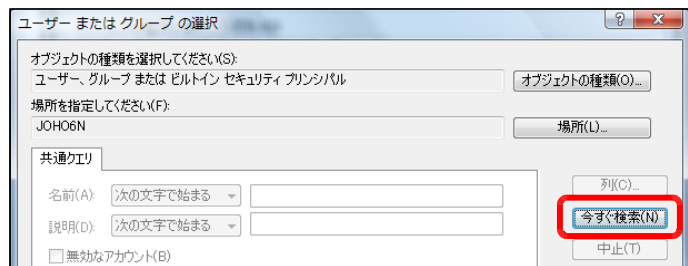

(3) [このフォルダ、およびサブフォルダとファイルに変更を適用する]をチェックし、[OK] ボタンをクリックします。

(4) [セキュリティ]タブをクリックし、[編集]ボタン→[追加]ボタンを順番にクリックします。

(5) [詳細設定]ボタンをクリックします。

(6) [今すぐ検索]ボタンをクリックします。

(7) [検索結果]欄より[Everyone]を選択し、[OK]ボタンをクリックします。

(8) [OK]ボタンをクリックします。

(9) [フルコントロール]にチェックを入れ、[適用]ボタンをクリックします。

(10) さらに、[追加]ボタンをクリックします。

(11) [詳細設定]ボタンをクリックします。

(12) [今すぐ検索]ボタンをクリックします。

(13) [検索結果]欄より [IUSR_●●●●●] (●印は、コンピュータ名) を選択し、[OK]ボタンをクリックします。

(14) [OK]ボタンをクリックします。

(15) [フルコントロール]をチェックし、[OK]ボタンをクリックします。

3 仮想ディレクトリの設定

(1) [スタート]メニューから[管理ツール] - [インターネットインフォメーション サービス(IIS) マネージャ]を起動させます。

(2) [Default Web Site]上で右クリックから、[仮想ディレクトリの追加]をクリックします。

(3) [エイリアス] 欄に [flv] と入力します。

(4) [物理パス] 欄には、[参照] ボタンをクリックして、動画共有サイトシステムをインストールしたフォルダを指定して、[OK] ボタンをクリックします。