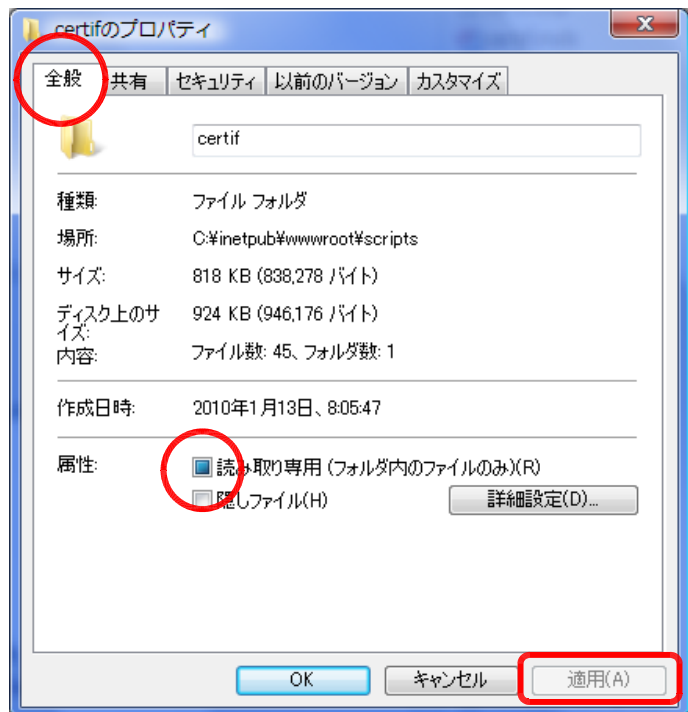

- (1) [scripts]フォルダを右図のような階層で作成します。すでに作成されている場合、この作業は、必要ありません。

- (2) 簡易検定システムデータフォルダ[certif]を[scripts]フォルダ内にコピーします。

2 システムデータファイルのアクセス権設定

(1) [certif]フォルダ上で右クリックから [プロパティ] をクリックします。

(2) [全般]タブをクリックし、[属性]の[読み取り専用]のチェックを外し、[適用]ボタンをクリックします。

(3) [このフォルダ、およびサブフォルダとファイルに変更を適用する]をチェックし、[OK] ボタンをクリックします。

(4) [セキュリティ]タブをクリックし、[編集]ボタン→[追加]ボタンを順番にクリックします。

(5) [詳細設定]ボタンをクリックします。

(6) [今すぐ検索]ボタンをクリックします。

(7) [検索結果]欄より[Everyone]を選択し、[OK]ボタンをクリックします。

(8) [OK]ボタンをクリックします。