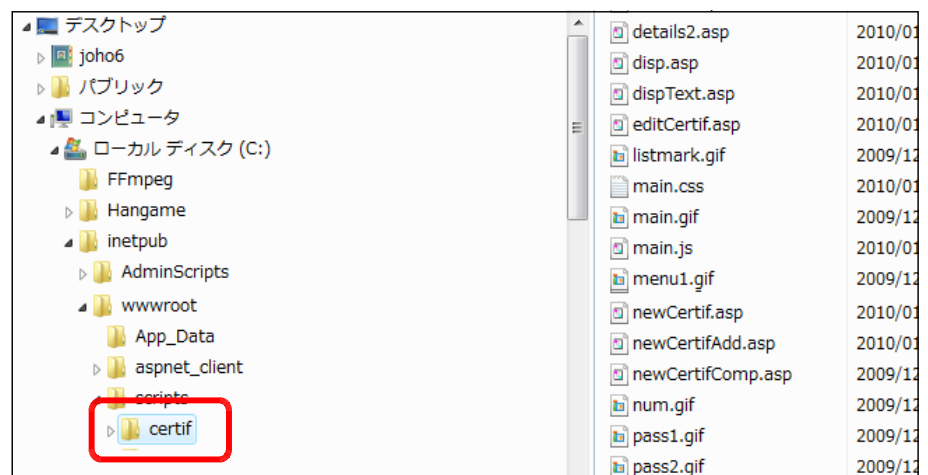

■教材「簡易検定システム」を利用するまでの手順■

■動作環境

【サーバ環境】

Windows Server 2008 (または 2003) + IIS7 (または IIS6)

(注1) ファイルのアップロード機能を利用する際は、フリーソフト「Basp21」のインストールが必要。

【クライアント環境】

Windows 7, Vista, XP + InternetExpolorer 6, 7, 8

Flash Player 8 以上

0 はじめに

「簡易検定システム」は、「検定」と称して、利用者自身がそれぞれ問題を作成して、イントラネットへ公開することができます。問題は4択問題として作成できます。児童生徒が、学習した内容について問題作成をし、児童生徒どうして解答しあうことにより理解を深めることもできるでしょう。

1 システムデータのインストール

以下のインストール手順は、Web サーバソフト IIS がすでにインストールされているものとして解説します。動画共有サイトシステムデータは、c:\inetpub\wwwroot\scripts\certif フォルダ内にインストールするものとして解説します。

- (1) [scripts]フォルダを右図のような階層で作成します。すでに作成されている場合、この作業は、必要ありません。

- (2) 簡易検定システムデータフォルダ[certif]を[scripts]フォルダ内にコピーします。

2 システムデータファイルのアクセス権設定

(1) [certif]フォルダ上で右クリックから [プロパティ] をクリックします。

(2) [全般]タブをクリックし、[属性]の[読み取り専用]のチェックを外し、[適用]ボタンをクリックします。

(3) [このフォルダ、およびサブフォルダとファイルに変更を適用する]をチェックし、[OK] ボタンをクリックします。

(4) [セキュリティ]タブをクリックし、[編集]ボタン→[追加]ボタンを順番にクリックします。

(5) [詳細設定]ボタンをクリックします。

(6) [今すぐ検索]ボタンをクリックします。

(7) [検索結果]欄より[Everyone]を選択し、[OK]ボタンをクリックします。

(8) [OK]ボタンをクリックします。