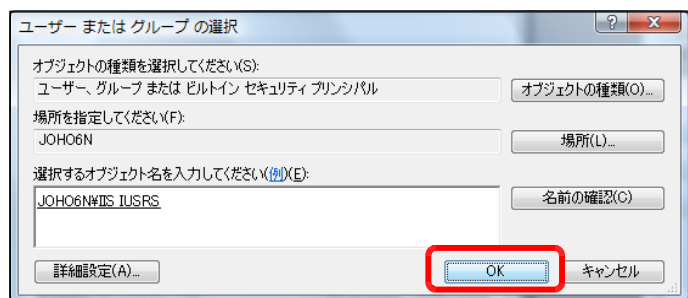

(3) [このフォルダ、およびサブフォルダとファイルに変更を適用する]をチェックし、[OK] ボタンをクリックします。

(4) [セキュリティ]タブをクリックし、[編集]ボタン→[追加]ボタンを順番にクリックします。

(5) [詳細設定]ボタンをクリックします。

(6) [今すぐ検索]ボタンをクリックします。

(7) [検索結果]欄より[Everyone]を選択し、[OK]ボタンをクリックします。

(8) [OK]ボタンをクリックします。

(9) [フルコントロール]にチェックを入れ、[適用]ボタンをクリックします。

(10) さらに、[追加]ボタンをクリックします。

(11) [詳細設定]ボタンをクリックします。

(12) [今すぐ検索]ボタンをクリックします。

(13) [検索結果]欄より [IUSR_●●●●●] (●印は、コンピュータ名) を選択し、[OK]ボタンをクリックします。

(14) [OK]ボタンをクリックします。

(15) [フルコントロール]をチェックし、[OK]ボタンをクリックします。

3 仮想ディレクトリの設定

(1) [スタート]メニューから[管理ツール] - [インターネットインフォメーション サービス(IIS) マネージャ]を起動させます。

(2) [Default Web Site]上で右クリックから、[仮想ディレクトリの追加]をクリックします。

(3) [エイリアス] 欄に [flv] と入力します。

(4) [物理パス] 欄には、[参照] ボタンをクリックして、動画共有サイトシステムをインストールしたフォルダを指定して、[OK] ボタンをクリックします。