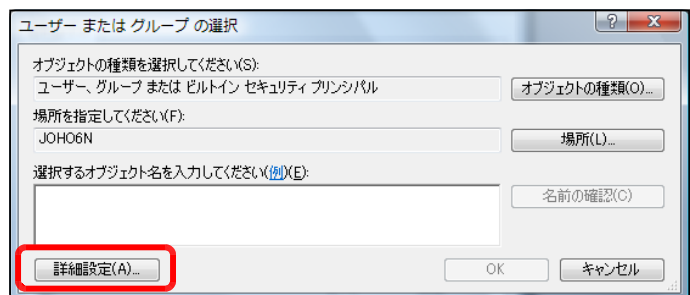

- (1) [scripts]フォルダを右図のような階層で作成します。すでに作成されている場合、この作業は、必要ありません。

- (2) 簡易検定システムデータフォルダ[certif]を[scripts]フォルダ内にコピーします。

2 システムデータファイルのアクセス権設定

(1) [certif]フォルダ上で右クリックから [プロパティ] をクリックします。

(2) [全般]タブをクリックし、[属性]の[読み取り専用]のチェックを外し、[適用]ボタンをクリックします。

(3) [このフォルダ、およびサブフォルダとファイルに変更を適用する]をチェックし、[OK] ボタンをクリックします。

(4) [セキュリティ]タブをクリックし、[編集]ボタン→[追加]ボタンを順番にクリックします。

(5) [詳細設定]ボタンをクリックします。

(6) [今すぐ検索]ボタンをクリックします。

(7) [検索結果]欄より[Everyone]を選択し、[OK]ボタンをクリックします。

(8) [OK]ボタンをクリックします。