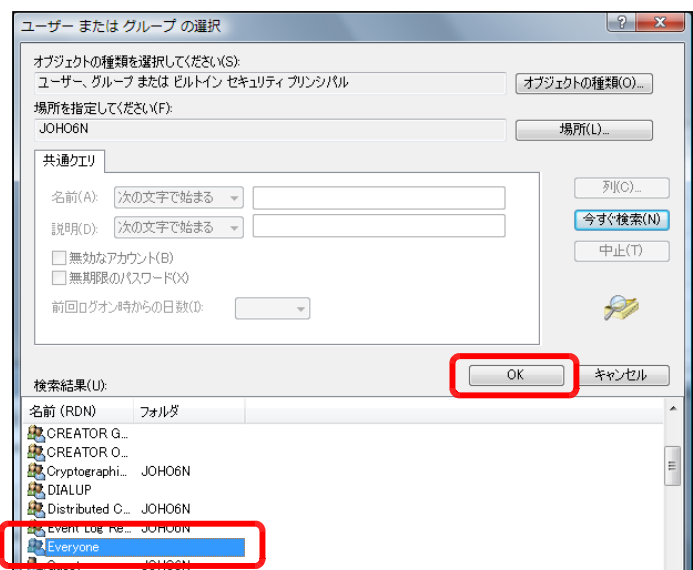

(3) [このフォルダ、およびサブフォルダとファイルに変更を適用する]をチェックし、[OK] ボタンをクリックします。

(4) [セキュリティ]タブをクリックし、[編集]ボタン→[追加]ボタンを順番にクリックします。

(5) [詳細設定]ボタンをクリックします。

(6) [今すぐ検索]ボタンをクリックします。

(7) [検索結果]欄より[Everyone]を選択し、[OK]ボタンをクリックします。

(8) [OK]ボタンをクリックします。

(9) [フルコントロール]にチェックを入れ、[適用]ボタンをクリックします。

(10) さらに、[追加]ボタンをクリックします。

(11) [詳細設定]ボタンをクリックします。

(12) [今すぐ検索]ボタンをクリックします。

(13) [検索結果]欄より [IUSR_●●●●●] (●印は、コンピュータ名) を選択し、[OK]ボタンをクリックします。

(14) [OK]ボタンをクリックします。

(15) [フルコントロール]をチェックし、[OK]ボタンをクリックします。