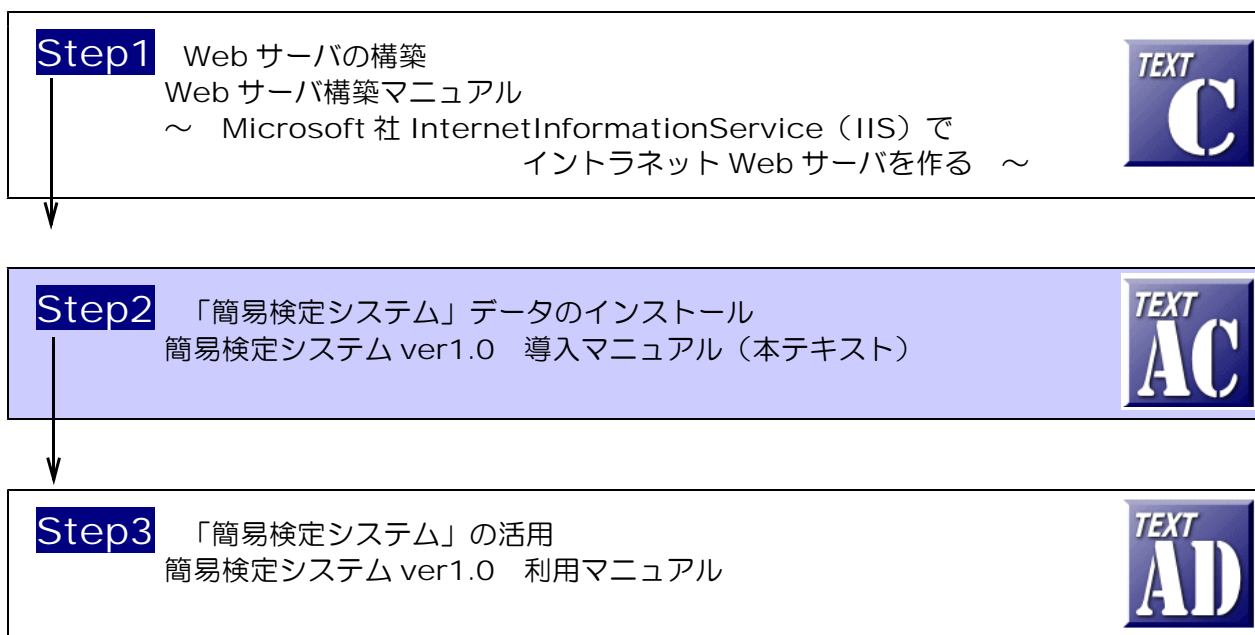

0. はじめに	1
1. システムデータのインストール	1
2. システムデータファイルのアクセス権限設定	2
3. 仮想ディレクトリの設定	6
4. basp21 のインストール	7
5. 動作確認	9

■教材「簡易検定システム」を利用するまでの手順■

■動作環境

【サーバ環境】

Windows Server 2008 (または 2003) + IIS7 (または IIS6)

(注1) ファイルのアップロード機能を利用する際は、フリーソフト「Basp21」のインストールが必要。

【クライアント環境】

Windows 7, Vista, XP + InternetExpolorer 6, 7, 8

Flash Player 8 以上