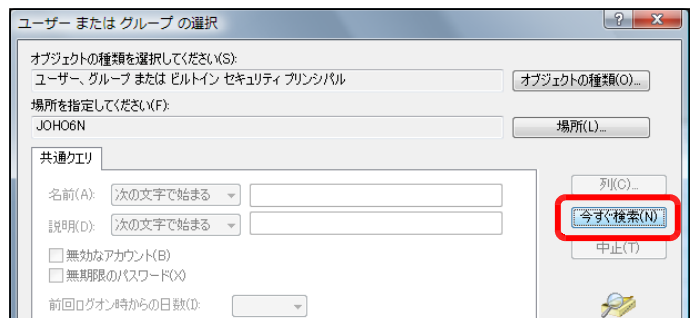

(3) [このフォルダ、およびサブフォルダとファイルに変更を適用する]をチェックし、[OK] ボタンをクリックします。

(4) [セキュリティ]タブをクリックし、[編集]ボタン→[追加]ボタンを順番にクリックします。

(5) [詳細設定]ボタンをクリックします。

(6) [今すぐ検索]ボタンをクリックします。

(7) [検索結果]欄より[Everyone]を選択し、[OK]ボタンをクリックします。

(8) [OK]ボタンをクリックします。

(9) [フルコントロール]にチェックを入れ、[適用]ボタンをクリックします。

(10) さらに、[追加]ボタンをクリックします。

(11) [詳細設定]ボタンをクリックします。

(12) [今すぐ検索]ボタンをクリックします。

(13) [検索結果]欄より [IUSR_●●●●●] (●印は、コンピュータ名) を選択し、[OK]ボタンをクリックします。

(14) [OK]ボタンをクリックします。

(15) [フルコントロール]をチェックし、[OK]ボタンをクリックします。