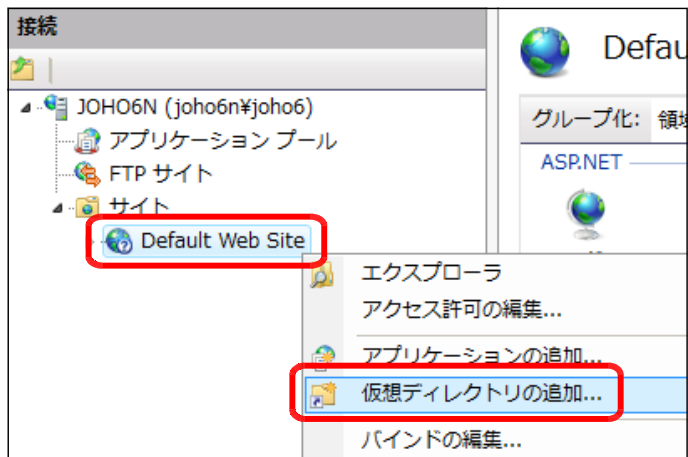

(3) [このフォルダ、およびサブフォルダとファイルに変更を適用する]をチェックし、[OK] ボタンをクリックします。

(4) [セキュリティ]タブをクリックし、[編集]ボタン→[追加]ボタンを順番にクリックします。

(5) [詳細設定]ボタンをクリックします。

(6) [今すぐ検索]ボタンをクリックします。

(7) [検索結果]欄より[Everyone]を選択し、[OK]ボタンをクリックします。

(8) [OK]ボタンをクリックします。

(9) [フルコントロール]にチェックを入れ、[適用]ボタンをクリックします。

(10) さらに、[追加]ボタンをクリックします。

(11) [詳細設定]ボタンをクリックします。

(12) [今すぐ検索]ボタンをクリックします。

(13) [検索結果]欄より [IUSR_●●●●●] (●印は、コンピュータ名) を選択し、[OK]ボタンをクリックします。

(14) [OK]ボタンをクリックします。

(15) [フルコントロール]をチェックし、[OK]ボタンをクリックします。

3 仮想ディレクトリの設定

(1) [スタート]メニューから[管理ツール] - [インターネットインフォメーション サービス(IIS) マネージャ]を起動させます。

(2) [Default Web Site]上で右クリックから、[仮想ディレクトリの追加]をクリックします。

(3) [エイリアス] 欄に [flv] と入力します。

(4) [物理パス] 欄には、[参照] ボタンをクリックして、動画共有サイトシステムをインストールしたフォルダを指定して、[OK] ボタンをクリックします。