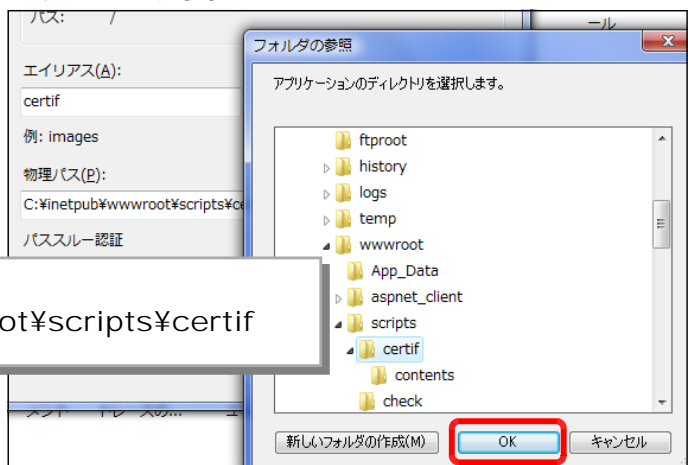

(3) [このフォルダ、およびサブフォルダとファイルに変更を適用する]をチェックし、[OK] ボタンをクリックします。

(4) [セキュリティ]タブをクリックし、[編集]ボタン→[追加]ボタンを順番にクリックします。

(5) [詳細設定]ボタンをクリックします。

(6) [今すぐ検索]ボタンをクリックします。

(7) [検索結果]欄より[Everyone]を選択し、[OK]ボタンをクリックします。

(8) [OK]ボタンをクリックします。

(9) [フルコントロール]にチェックを入れ、[適用]ボタンをクリックします。

(10) さらに、[追加]ボタンをクリックします。

(11) [詳細設定]ボタンをクリックします。

(12) [今すぐ検索]ボタンをクリックします。

(13) [検索結果]欄より [IUSR_●●●●●] (●印は、コンピュータ名) を選択し、[OK]ボタンをクリックします。

(14) [OK]ボタンをクリックします。

(15) [フルコントロール]をチェックし、[OK]ボタンをクリックします。

3 仮想ディレクトリの設定

(1) [スタート]メニューから[管理ツール] - [インターネットインフォメーション サービス(IIS) マネージャ]を起動させます。

(2) [Default Web Site]上で右クリックから、[仮想ディレクトリの追加]をクリックします。

(3) [エイリアス] 欄に [flv] と入力します。

(4) [物理パス] 欄には、[参照] ボタンをクリックして、動画共有サイトシステムをインストールしたフォルダを指定して、[OK] ボタンをクリックします。

例)
c:¥Inetpub¥wwwroot¥scripts¥certif

(4) [OK]ボタンをクリックして、設定終了です。

4 basp21のインストール

コンテンツ登録のためにファイルのアップロード機能を利用するためには、外部コンポーネント『basp21』をインストールする必要があります。

(1) 以下のサイトからフリーソフト「basp21」をダウンロードします。

<http://www.hi-ho.ne.jp/babaq/basp21.html>