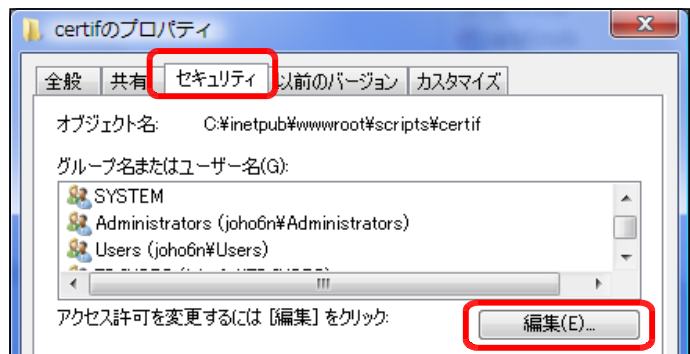

- (1) [scripts]フォルダを右図のような階層で作成します。すでに作成されている場合、この作業は、必要ありません。

- (2) 簡易検定システムデータフォルダ[certif]を[scripts]フォルダ内にコピーします。

2 システムデータファイルのアクセス権設定

(1) [certif]フォルダ上で右クリックから [プロパティ] をクリックします。

(2) [全般]タブをクリックし、[属性]の[読み取り専用]のチェックを外し、[適用]ボタンをクリックします。

(3) [このフォルダ、およびサブフォルダとファイルに変更を適用する]をチェックし、[OK] ボタンをクリックします。

(4) [セキュリティ]タブをクリックし、[編集]ボタン→[追加]ボタンを順番にクリックします。

(5) [詳細設定]ボタンをクリックします。

(6) [今すぐ検索]ボタンをクリックします。

(7) [検索結果]欄より[Everyone]を選択し、[OK]ボタンをクリックします。

(8) [OK]ボタンをクリックします。

(9) [フルコントロール]にチェックを入れ、[適用]ボタンをクリックします。

(10) さらに、[追加]ボタンをクリックします。

(11) [詳細設定]ボタンをクリックします。

(12) [今すぐ検索]ボタンをクリックします。

(13) [検索結果]欄より [IUSR_●●●●●] (●印は、コンピュータ名) を選択し、[OK]ボタンをクリックします。

(14) [OK]ボタンをクリックします。

(15) [フルコントロール]をチェックし、[OK]ボタンをクリックします。