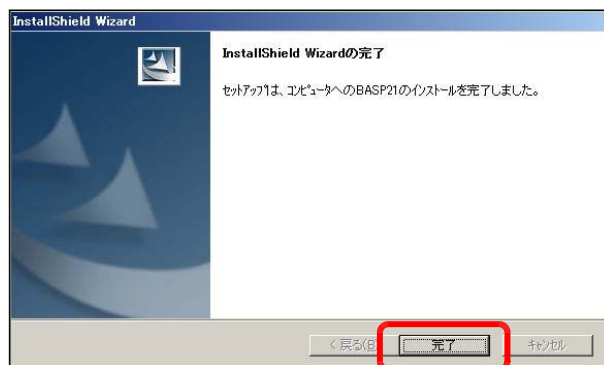

例)
c:¥Inetpub¥wwwroot¥scripts¥certif

(4) [OK]ボタンをクリックして、設定終了です。

4 basp21のインストール

コンテンツ登録のためにファイルのアップロード機能を利用するためには、外部コンポーネント『basp21』をインストールする必要があります。

(1) 以下のサイトからフリーソフト「basp21」をダウンロードします。

<http://www.hi-ho.ne.jp/babaq/basp21.html>

(2) ダウンロードした「basp21-2003-0211.exe」をダブルクリックして起動します。

(3) 「はい」ボタンをクリックして、メッセージに従って、インストールを進行します。

(4) 「完了」ボタンをクリックして、インストールは完了します。

5 動作確認

(1) 以下の URL を入力して、下図のページ [管理者ページ] が表示されることを確認します。

http:// (サーバ名または IP アドレス) /certif/disp.asp