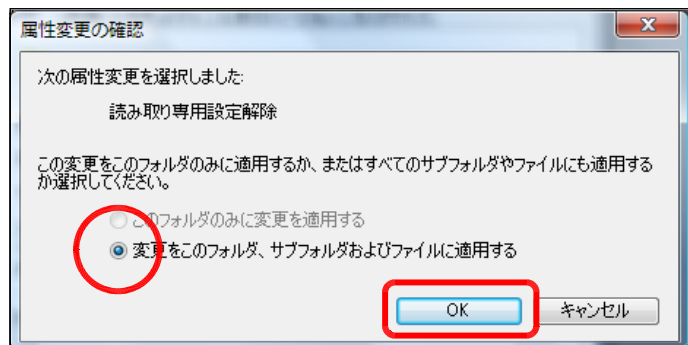

(3) [このフォルダ、およびサブフォルダとファイルに変更を適用する]をチェックし、[OK] ボタンをクリックします。

(4) [セキュリティ]タブをクリックし、[編集]ボタン→[追加]ボタンを順番にクリックします。

(5) [詳細設定]ボタンをクリックします。

(6) [今すぐ検索]ボタンをクリックします。

(7) [検索結果]欄より[Everyone]を選択し、[OK]ボタンをクリックします。

(8) [OK]ボタンをクリックします。