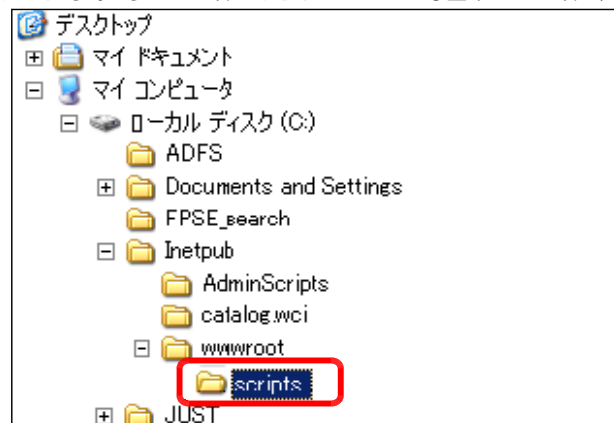

0 はじめに

「簡易検定システム」は、「検定」と称して、利用者自身がそれぞれ問題を作成して、イントラネットへ公開することができます。問題は4択問題として作成できます。児童生徒が、学習した内容について問題作成をし、児童生徒どうして解答しあうことにより理解を深めることもできるでしょう。

1 システムデータのインストール

以下のインストール手順は、Web サーバソフト IIS がすでにインストールされているものとして解説します。動画共有サイトシステムデータは、c:\inetpub\wwwroot\scripts\certif フォルダ内にインストールするものとして解説します。

- (1) [scripts]フォルダを右図のような階層で作成します。すでに作成されている場合、この作業は、必要ありません。