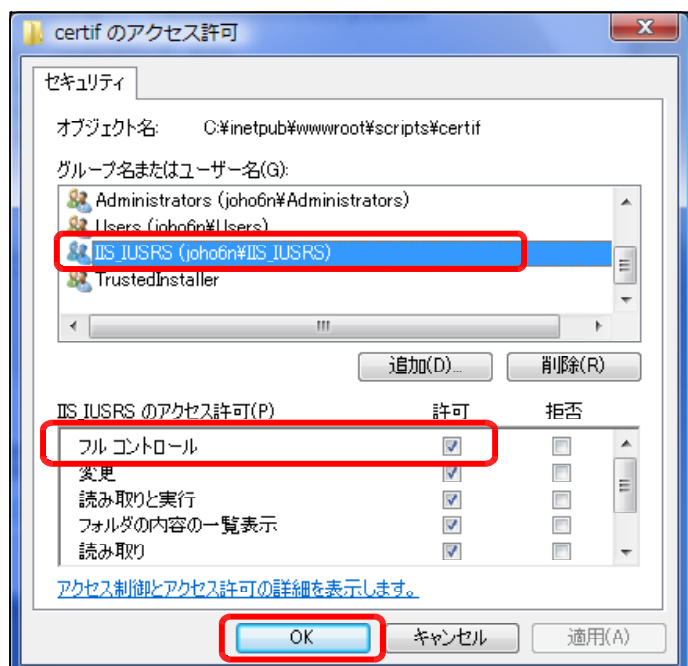

(3) [このフォルダ、およびサブフォルダとファイルに変更を適用する]をチェックし、[OK] ボタンをクリックします。

(4) [セキュリティ]タブをクリックし、[編集]ボタン→[追加]ボタンを順番にクリックします。

(5) [詳細設定]ボタンをクリックします。

(6) [今すぐ検索]ボタンをクリックします。

(7) [検索結果]欄より[Everyone]を選択し、[OK]ボタンをクリックします。

(8) [OK]ボタンをクリックします。

(9) [フルコントロール]にチェックを入れ、[適用]ボタンをクリックします。

(10) さらに、[追加]ボタンをクリックします。

(11) [詳細設定]ボタンをクリックします。

(12) [今すぐ検索]ボタンをクリックします。

(13) [検索結果]欄より [IUSR_●●●●●] (●印は、コンピュータ名) を選択し、[OK]ボタンをクリックします。

(14) [OK]ボタンをクリックします。

(15) [フルコントロール]をチェックし、[OK]ボタンをクリックします。

3 仮想ディレクトリの設定

(1) [スタート]メニューから[管理ツール] - [インターネットインフォメーション サービス(IIS) マネージャ]を起動させます。

(2) [Default Web Site]上で右クリックから、[仮想ディレクトリの追加]をクリックします。

(3) [エイリアス] 欄に [flv] と入力します。

(4) [物理パス] 欄には、[参照] ボタンをクリックして、動画共有サイトシステムをインストールしたフォルダを指定して、[OK] ボタンをクリックします。