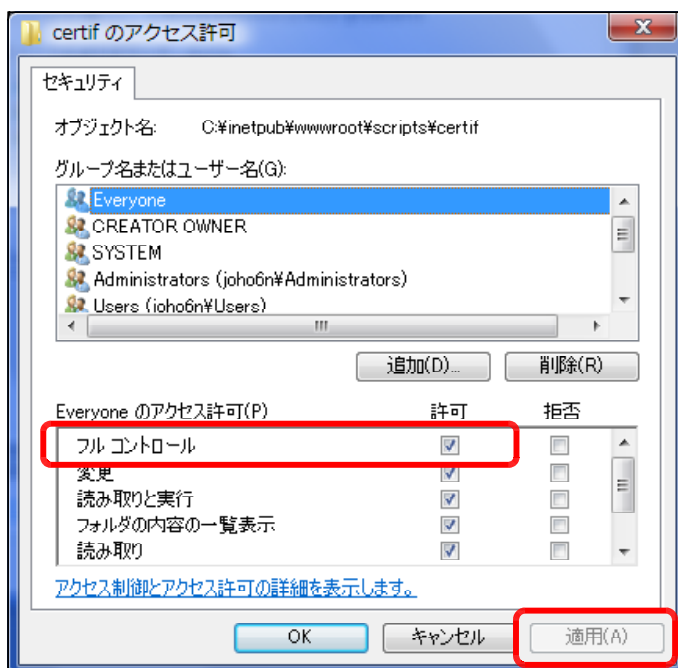

(3) [このフォルダ、およびサブフォルダとファイルに変更を適用する]をチェックし、[OK] ボタンをクリックします。

(4) [セキュリティ]タブをクリックし、[編集]ボタン→[追加]ボタンを順番にクリックします。

(5) [詳細設定]ボタンをクリックします。

(6) [今すぐ検索]ボタンをクリックします。

(7) [検索結果]欄より[Everyone]を選択し、[OK]ボタンをクリックします。

(8) [OK]ボタンをクリックします。

(9) [フルコントロール]にチェックを入れ、[適用]ボタンをクリックします。

(10) さらに、[追加]ボタンをクリックします。

(11) [詳細設定]ボタンをクリックします。

(12) [今すぐ検索]ボタンをクリックします。

(13) [検索結果]欄より [IUSR_●●●●●] (●印は、コンピュータ名) を選択し、[OK]ボタンをクリックします。

(14) [OK]ボタンをクリックします。

(15) [フルコントロール]をチェックし、[OK]ボタンをクリックします。