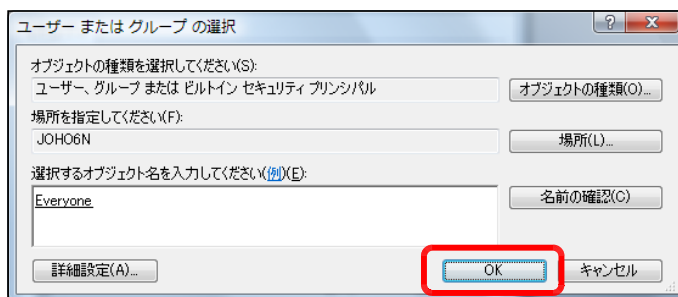

(3) [このフォルダ、およびサブフォルダとファイルに変更を適用する]をチェックし、[OK] ボタンをクリックします。

(4) [セキュリティ]タブをクリックし、[編集]ボタン→[追加]ボタンを順番にクリックします。

(5) [詳細設定]ボタンをクリックします。

(6) [今すぐ検索]ボタンをクリックします。

(7) [検索結果]欄より[Everyone]を選択し、[OK]ボタンをクリックします。

(8) [OK]ボタンをクリックします。

(9) [フルコントロール]にチェックを入れ、[適用]ボタンをクリックします。

(10) さらに、[追加]ボタンをクリックします。

(11) [詳細設定]ボタンをクリックします。

(12) [今すぐ検索]ボタンをクリックします。

(13) [検索結果]欄より [IUSR_●●●●●] (●印は、コンピュータ名) を選択し、[OK]ボタンをクリックします。

(14) [OK]ボタンをクリックします。

(15) [フルコントロール]をチェックし、[OK]ボタンをクリックします。