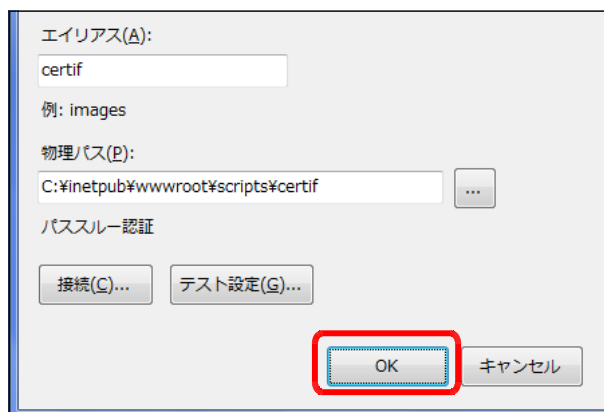

(4) [OK]ボタンをクリックして、設定終了です。