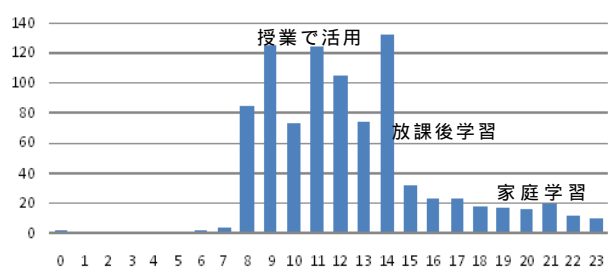

時刻別 閲覧平均ページ数 (2008年11~12月)

アクセスの記録から、授業時間だけでなく、放課後学習や家庭学習でも使われていると考えられます。

問い合わせ先

岩手県立総合教育センター
電話 (Fax) 0198-27-2254
E-mail g-support@center.iwate-ed.jp