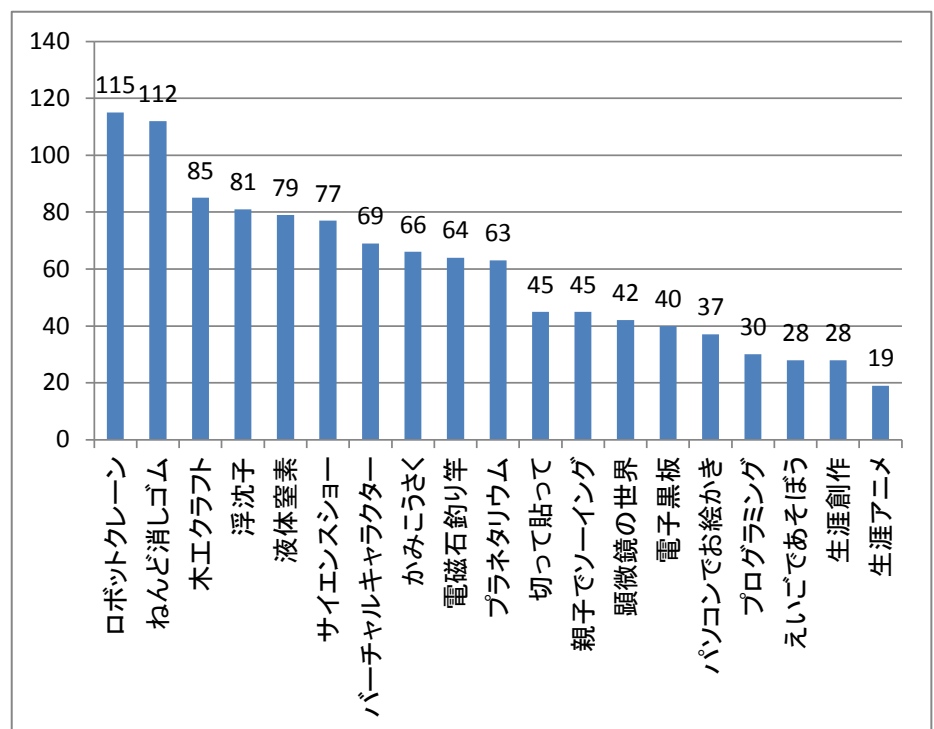

平成28年度 第11回 センター一般公開 アンケート結果

来場者数 700名(子供 396名)【スタンプラリー集計より】

設問1

アンケート回答数 264

アンケートにお答えいただいている方はどなたですか？	大人	118
	小学生	109
	中学生	6
	高校生	1
	無回答	9
	幼児	20

設問2

お住まいはどちらですか？ (1つを選んでください)	花巻市	213
	北上市	6
	盛岡市	12
	矢巾町	9
	奥州市	7
	紫波町	2
	その他	15

設問3

このイベントを何で知りましたか？(複数回答可)	学校からもらったチラシ	195
	知人から聞いた	30
	その他	12
	学校だより	11
	インターネット	8
	市町村の広報	5

設問5

次のコーナーに立ち寄りましたか？立ち寄ったコーナーに印を付けてください。(複数回答可)	軽食コーナー	135
	食堂	98
	ハートフルコスモス	45
	赤ちゃん休憩、絵本コーナー	3

設問4

どのプログラムを体験しましたか？(複数回答可)	ロボットクレーン	115
	ねんど消しゴム	112
	木エクラフト	85
	浮沈子	81
	液体窒素	79
	サイエンスショー	77
	バーチャルキャラクター	69
	かみこうさく	66
	電磁石釣り竿	64
	プラネタリウム	63
	切って貼って	45
	親子でソーイング	45
	顕微鏡の世界	42
	電子黒板	40
	パソコンでお絵かき	37
	プログラミング	30
	えいごであそぼう	28
	生涯創作	28
	生涯アニメ	19

1125

どのプログラムを体験しましたか？(複数回答可)

設問6

センター公開は全体的にどうでしたか？	とても楽しかった	183	69.3%
	楽しかった	50	18.9%
	あまり楽しなかった	2	0.8%
	楽しなかった	0	0.0%
	無回答	29	11.0%