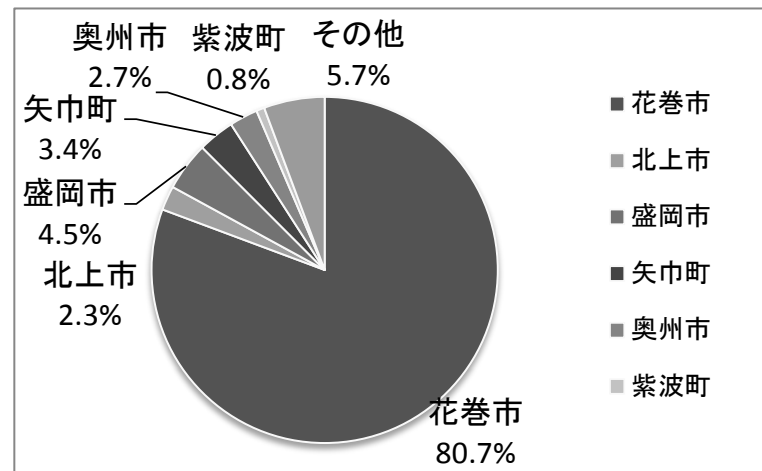

平成28年度 第11回 センター一般公開 アンケート結果

来場者数 700名(子供 396名)【スタンプラリー集計より】

設問1

アンケート回答数 264

アンケートにお答えいただいている方はどなたですか？	大人	118
	小学生	109
	中学生	6
	高校生	1
	無回答	9
	幼児	20

設問2

お住まいはどちらですか？ (1つを選んでください)	花巻市	213
	北上市	6
	盛岡市	12
	矢巾町	9
	奥州市	7
	紫波町	2
	その他	15

設問3

このイベントを何で知りましたか？(複数回答可)	学校からもらったチラシ	195
	知人から聞いた	30
	その他	12
	学校だより	11
	インターネット	8
	市町村の広報	5

設問5

次のコーナーに立ち寄りましたか？立ち寄ったコーナーに印を付けてください。(複数回答可)	軽食コーナー	135
	食堂	98
	ハートフルコスモス	45
	赤ちゃん休憩、絵本コーナー	3

設問4

どのプログラムを体験しましたか？(複数回答可)	ロボットクレーン	115
	ねんど消しゴム	112
	木エクラフト	85
	浮沈子	81
	液体窒素	79
	サイエンスショー	77
	バーチャルキャラクター	69
	かみこうさく	66
	電磁石釣り竿	64
	プラネタリウム	63
	切って貼って	45
	親子でソーイング	45
	顕微鏡の世界	42
	電子黒板	40
	パソコンでお絵かき	37
	プログラミング	30
	えいごであそぼう	28
	生涯創作	28
	生涯アニメ	19