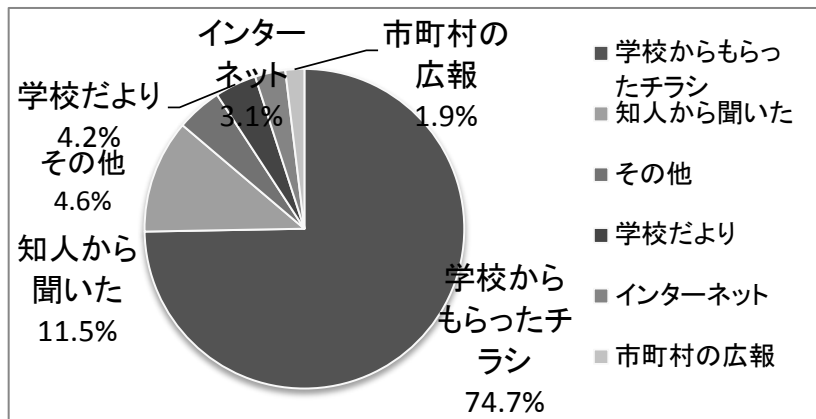

平成28年度 第11回 センター一般公開 アンケート結果

来場者数 700名(子供 396名)【スタンプラリー集計より】

設問1

アンケート回答数 264

アンケートにお答えいただいている方はどなたですか？	大人	118
	小学生	109
	中学生	6
	高校生	1
	無回答	9
	幼児	20

設問2

お住まいはどちらですか？ (1つを選んでください)	花巻市	213
	北上市	6
	盛岡市	12
	矢巾町	9
	奥州市	7
	紫波町	2
	その他	15

設問3

このイベントを何で知りましたか？(複数回答可)	学校からもらったチラシ	195
	知人から聞いた	30
	その他	12
	学校だより	11
	インターネット	8
	市町村の広報	5

設問5

次のコーナーに立ち寄りましたか？立ち寄ったコーナーに印を付けてください。(複数回答可)	軽食コーナー	135
	食堂	98
	ハートフルコスモス	45
	赤ちゃん休憩、絵本コーナー	3

設問4

どのプログラムを体験しましたか？(複数回答可)	ロボットクレーン	115
	ねんど消しゴム	112
	木エクラフト	85
	浮沈子	81
	液体窒素	79
	サイエンスショー	77
	バーチャルキャラクター	69
	かみこうさく	66
	電磁石釣り竿	64
	プラネタリウム	63
	切って貼って	45
	親子でソーイング	45
	顕微鏡の世界	42
	電子黒板	40
	パソコンでお絵かき	37
	プログラミング	30
	えいごであそぼう	28
	生涯創作	28
	生涯アニメ	19

1125

どのプログラムを体験しましたか？(複数回答可)

設問6

センター公開は全体的にどうでしたか？	とても楽しかった	183	69.3%
	楽しかった	50	18.9%
	あまり楽しなかった	2	0.8%
	楽しなかった	0	0.0%
	無回答	29	11.0%