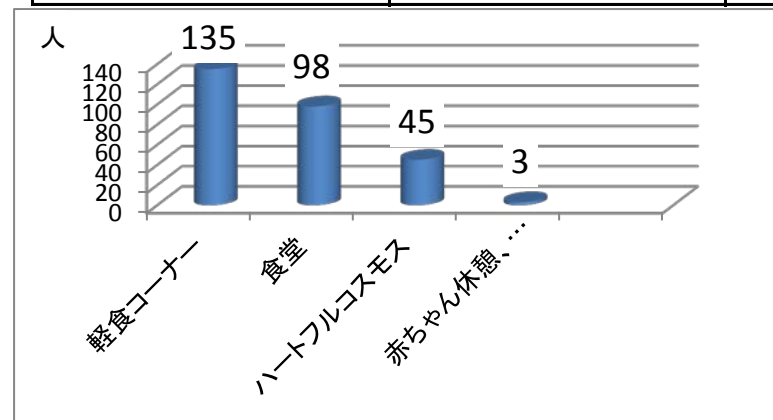

設問5

次のコーナーに立ち寄りましたか？立ち寄ったコーナーに印を付けてください。(複数回答可)	軽食コーナー	135
	食堂	98
	ハートフルコスモス	45
	赤ちゃん休憩、絵本コーナー	3