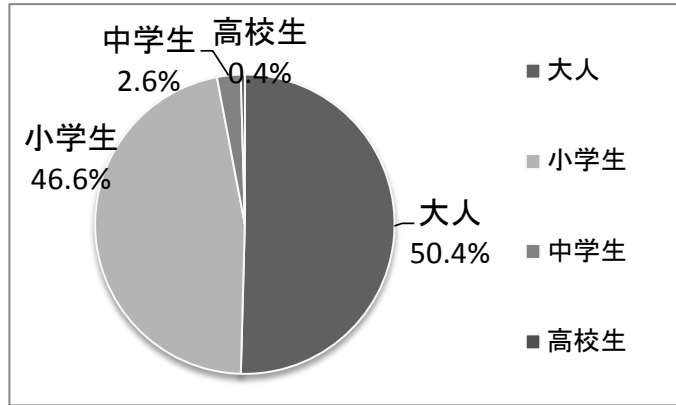

平成28年度 第11回 センター一般公開 アンケート結果

来場者数 700名(子供 396名)【スタンプラリー集計より】

設問1

アンケート回答数 264

アンケートにお答えいただいている方はどなたですか？	大人	118
	小学生	109
	中学生	6
	高校生	1
	無回答	9
	幼児	20

設問2

お住まいはどちらですか？ (1つを選んでください)	花巻市	213
	北上市	6
	盛岡市	12
	矢巾町	9
	奥州市	7
	紫波町	2
	その他	15

設問3

このイベントを何で知りましたか？(複数回答可)	学校からもらったチラシ	195
	知人から聞いた	30
	その他	12
	学校だより	11
	インターネット	8
	市町村の広報	5

設問5

次のコーナーに立ち寄りましたか？立ち寄ったコーナーに印を付けてください。(複数回答可)	軽食コーナー	135
	食堂	98
	ハートフルコスモス	45
	赤ちゃん休憩、絵本コーナー	3

設問4

どのプログラムを体験しましたか？(複数回答可)	ロボットクレーン	115
	ねんど消しゴム	112
	木エクラフト	85
	浮沈子	81
	液体窒素	79
	サイエンスショー	77
	バーチャルキャラクター	69
	かみこうさく	66
	電磁石釣り竿	64
	プラネタリウム	63
	切って貼って	45
	親子でソーイング	45
	顕微鏡の世界	42
	電子黒板	40
	パソコンでお絵かき	37
	プログラミング	30
	えいごであそぼう	28
	生涯創作	28
	生涯アニメ	19