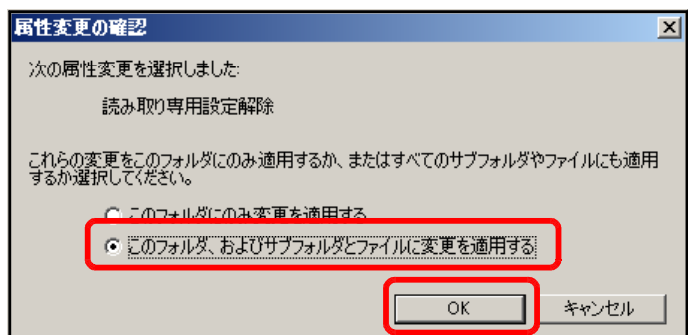

2 システムデータファイルのアクセス権限設定

(1) [debate]フォルダ上で右クリックから [プロパティ] をクリックします。

(2) [全般]タブをクリックし、[属性]の [読み取り専用]のチェックを外し、[適用] ボタンをクリックします。

(3) [このフォルダ、およびサブフォルダとファイルに変更を適用する]をチェックし、[OK] ボタンをクリックします。

(4) [セキュリティ]タブをクリックし、[追加]ボタンをクリックします。

(5) [詳細設定]ボタンをクリックします。

(6) [今すぐ検索]ボタンをクリックします。

(7) [検索結果]欄より[Everyone]を選択し、[OK]ボタンをクリックします。

(8) [OK]ボタンをクリックします。

(9) [フルコントロール]にチェックを入れ、[適用]ボタンをクリックします。

(10) 次に、[追加]ボタンをクリックします。

(11) [詳細設定]ボタンをクリックします。

(12) [今すぐ検索]ボタンをクリックします。