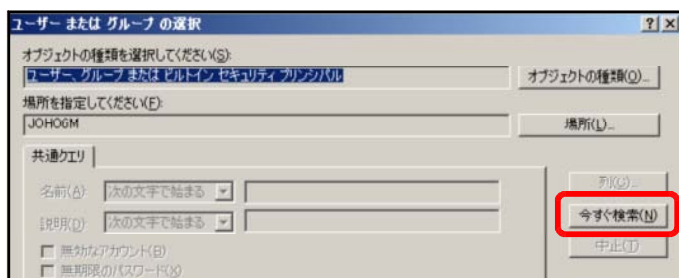

2 システムデータファイルのアクセス権限設定

(1) [debate]フォルダ上で右クリックから [プロパティ] をクリックします。

(2) [全般]タブをクリックし、[属性]の [読み取り専用]のチェックを外し、[適用] ボタンをクリックします。

(3) [このフォルダ、およびサブフォルダとファイルに変更を適用する]をチェックし、[OK] ボタンをクリックします。

(4) [セキュリティ]タブをクリックし、[追加]ボタンをクリックします。

(5) [詳細設定]ボタンをクリックします。

(6) [今すぐ検索]ボタンをクリックします。

(7) [検索結果]欄より[Everyone]を選択し、[OK]ボタンをクリックします。

(8) [OK]ボタンをクリックします。

(9) [フルコントロール]にチェックを入れ、[適用]ボタンをクリックします。

(10) 次に、[追加]ボタンをクリックします。

(11) [詳細設定]ボタンをクリックします。

(12) [今すぐ検索]ボタンをクリックします。