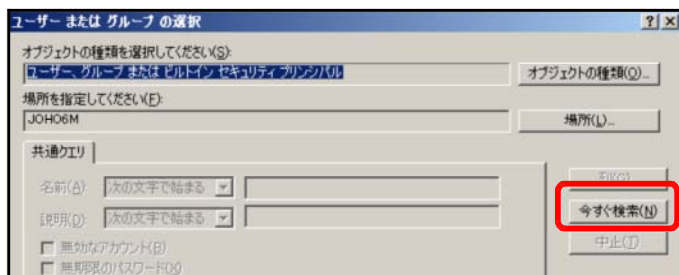

(5) [詳細設定]ボタンをクリックします。

(6) [今すぐ検索]ボタンをクリックします。

(7) [検索結果]欄より[Everyone]を選択し、[OK]ボタンをクリックします。

(8) [OK]ボタンをクリックします。

(9) [フルコントロール]にチェックを入れ、[適用]ボタンをクリックします。

(10) 次に、[追加]ボタンをクリックします。

(11) [詳細設定]ボタンをクリックします。

(12) [今すぐ検索]ボタンをクリックします。

(13) [検索結果]欄より[IUSR_]
 (印は、コンピュータ名)を選択し、
 [OK]ボタンをクリックします。

(14) [OK]ボタンをクリックします。

(15) [フルコントロール]をチェックし、
 [OK]ボタンをクリックします。

3 仮想ディレクトリの設定

(1) [スタート]メニューから[インターネット インフォメーション サービス (IIS) マネージャ]を起動させます。

(2) [規定の Web サイト]上で右クリックから、[新規作成] - [仮想ディレクトリ]をクリックします。