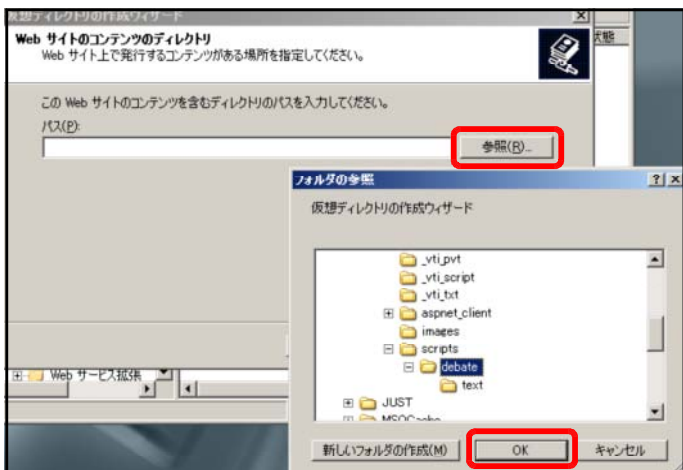

(13) [検索結果]欄より[IUSR_]
 (印は、コンピュータ名)を選択し、
 [OK]ボタンをクリックします。

(14) [OK]ボタンをクリックします。

(15) [フルコントロール]をチェックし、
 [OK]ボタンをクリックします。

3 仮想ディレクトリの設定

(1) [スタート]メニューから[インターネット インフォメーション サービス (IIS) マネージャ]を起動させます。

(2) [規定の Web サイト]上で右クリックから、[新規作成] - [仮想ディレクトリ]をクリックします。

(3) [仮想ディレクトリの作成ウィザード]ダイアログが表示されますので、[次へ]ボタンをクリックします。

(4) [エイリアス]欄に [debate] を入力し、[次へ]ボタンをクリックします。

(5) [参照]ボタンをクリックし、以下のフォルダを指定して、[OK]ボタンをクリックします。

c:\¥inetpub¥scripts¥debate

(6) [次へ]ボタンをクリックします。

(7) 以下の項目をチェックして、[次へ]ボタンをクリックします。