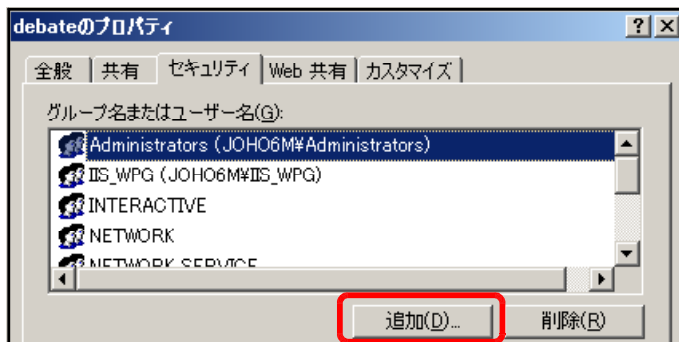

(5) [詳細設定]ボタンをクリックします。

(6) [今すぐ検索]ボタンをクリックします。

(7) [検索結果]欄より[Everyone]を選択し、[OK]ボタンをクリックします。

(8) [OK]ボタンをクリックします。

(9) [フルコントロール]にチェックを入れ、[適用]ボタンをクリックします。

(10) 次に、[追加]ボタンをクリックします。

(11) [詳細設定]ボタンをクリックします。

(12) [今すぐ検索]ボタンをクリックします。

(13) [検索結果]欄より[IUSR_]
 (印は、コンピュータ名)を選択し、
 [OK]ボタンをクリックします。

(14) [OK]ボタンをクリックします。

(15) [フルコントロール]をチェックし、
 [OK]ボタンをクリックします。

3 仮想ディレクトリの設定

(1) [スタート]メニューから[インターネット インフォメーション サービス (IIS) マネージャ]を起動させます。

(2) [規定の Web サイト]上で右クリックから、[新規作成] - [仮想ディレクトリ]をクリックします。