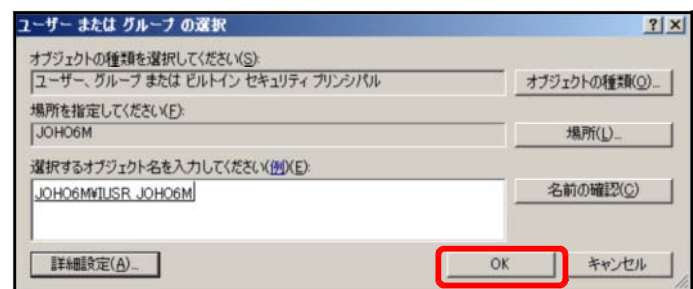

(5) [詳細設定]ボタンをクリックします。

(6) [今すぐ検索]ボタンをクリックします。

(7) [検索結果]欄より[Everyone]を選択し、[OK]ボタンをクリックします。

(8) [OK]ボタンをクリックします。

(9) [フルコントロール]にチェックを入れ、[適用]ボタンをクリックします。

(10) 次に、[追加]ボタンをクリックします。

(11) [詳細設定]ボタンをクリックします。

(12) [今すぐ検索]ボタンをクリックします。

(13) [検索結果]欄より[IUSR_]
 (印は、コンピュータ名)を選択し、
 [OK]ボタンをクリックします。

(14) [OK]ボタンをクリックします。

(15) [フルコントロール]をチェックし、
 [OK]ボタンをクリックします。

3 仮想ディレクトリの設定

(1) [スタート]メニューから[インターネット インフォメーション サービス (IIS) マネージャ]を起動させます。

(2) [規定の Web サイト]上で右クリックから、[新規作成] - [仮想ディレクトリ]をクリックします。