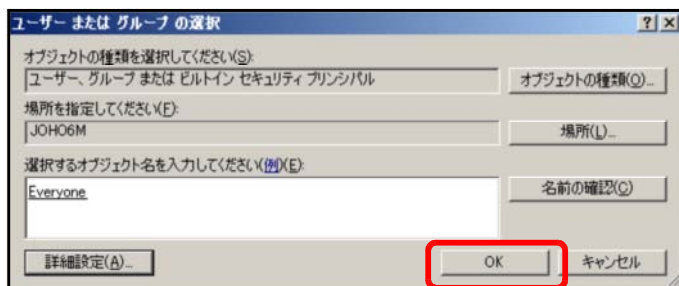

(5) [詳細設定]ボタンをクリックします。

(6) [今すぐ検索]ボタンをクリックします。

(7) [検索結果]欄より[Everyone]を選択し、[OK]ボタンをクリックします。

(8) [OK]ボタンをクリックします。

(9) [フルコントロール]にチェックを入れ、[適用]ボタンをクリックします。

(10) 次に、[追加]ボタンをクリックします。

(11) [詳細設定]ボタンをクリックします。

(12) [今すぐ検索]ボタンをクリックします。

(13) [検索結果]欄より[IUSR_]
 (印は、コンピュータ名)を選択し、
 [OK]ボタンをクリックします。

(14) [OK]ボタンをクリックします。

(15) [フルコントロール]をチェックし、
 [OK]ボタンをクリックします。

3 仮想ディレクトリの設定

(1) [スタート]メニューから[インターネット インフォメーション サービス (IIS) マネージャ]を起動させます。

(2) [規定の Web サイト]上で右クリックから、[新規作成] - [仮想ディレクトリ]をクリックします。