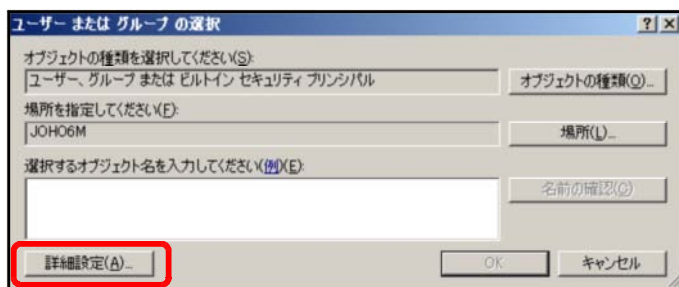

(5) [詳細設定]ボタンをクリックします。

(6) [今すぐ検索]ボタンをクリックします。

(7) [検索結果]欄より[Everyone]を選択し、[OK]ボタンをクリックします。

(8) [OK]ボタンをクリックします。

(9) [フルコントロール]にチェックを入れ、[適用]ボタンをクリックします。

(10) 次に、[追加]ボタンをクリックします。

(11) [詳細設定]ボタンをクリックします。

(12) [今すぐ検索]ボタンをクリックします。

(13) [検索結果]欄より[IUSR_]
 (印は、コンピュータ名)を選択し、
 [OK]ボタンをクリックします。

(14) [OK]ボタンをクリックします。

(15) [フルコントロール]をチェックし、
 [OK]ボタンをクリックします。

3 仮想ディレクトリの設定

(1) [スタート]メニューから[インターネット インフォメーション サービス (IIS) マネージャ]を起動させます。

(2) [規定の Web サイト]上で右クリックから、[新規作成] - [仮想ディレクトリ]をクリックします。