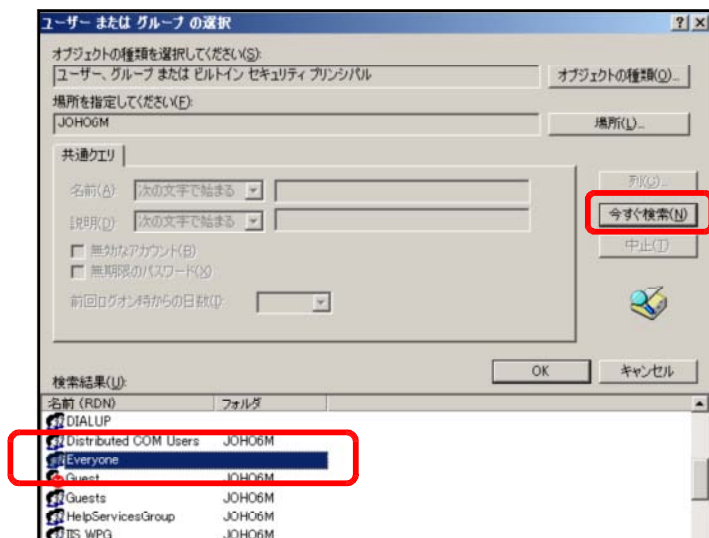

2 システムデータファイルのアクセス権限設定

(1) [debate]フォルダ上で右クリックから [プロパティ] をクリックします。

(2) [全般]タブをクリックし、[属性]の [読み取り専用]のチェックを外し、[適用] ボタンをクリックします。

(3) [このフォルダ、およびサブフォルダとファイルに変更を適用する]をチェックし、[OK] ボタンをクリックします。

(4) [セキュリティ]タブをクリックし、[追加]ボタンをクリックします。

(5) [詳細設定]ボタンをクリックします。

(6) [今すぐ検索]ボタンをクリックします。

(7) [検索結果]欄より[Everyone]を選択し、[OK]ボタンをクリックします。

(8) [OK]ボタンをクリックします。

(9) [フルコントロール]にチェックを入れ、[適用]ボタンをクリックします。

(10) 次に、[追加]ボタンをクリックします。

(11) [詳細設定]ボタンをクリックします。

(12) [今すぐ検索]ボタンをクリックします。