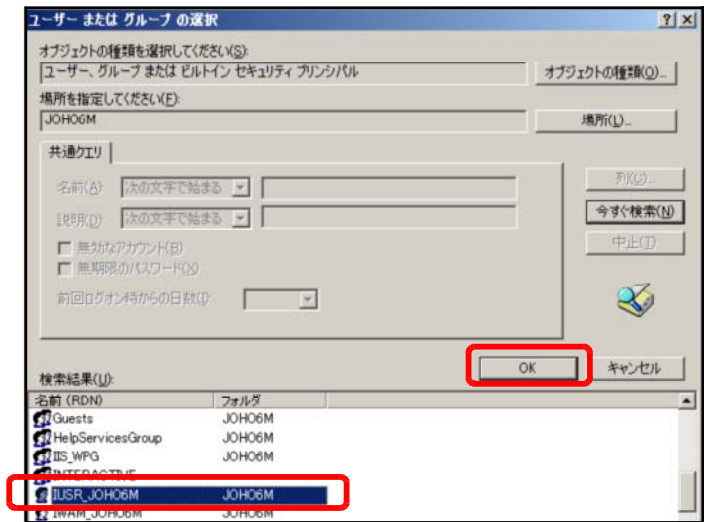

(13) [検索結果]欄より[IUSR_]
(印は、コンピュータ名)を選択し、
[OK]ボタンをクリックします。