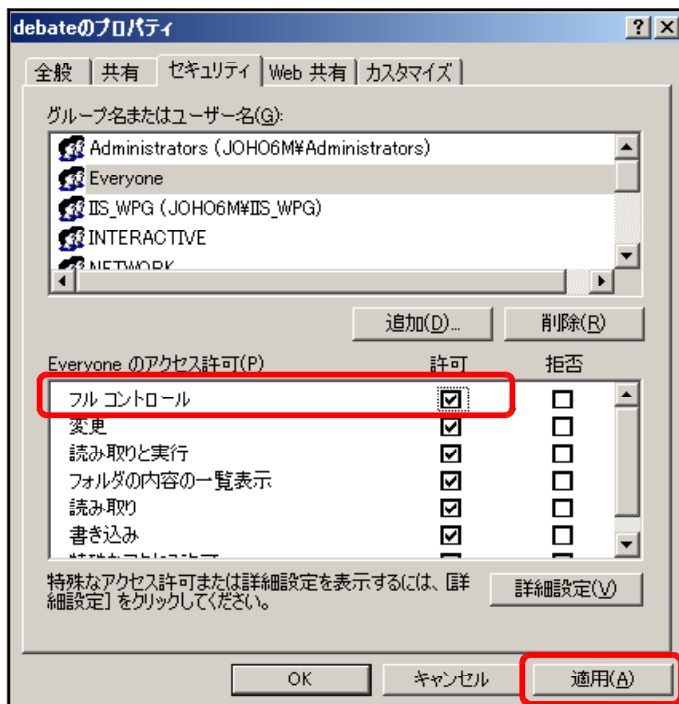

(5) [詳細設定]ボタンをクリックします。

(6) [今すぐ検索]ボタンをクリックします。

(7) [検索結果]欄より[Everyone]を選択し、[OK]ボタンをクリックします。

(8) [OK]ボタンをクリックします。

(9) [フルコントロール]にチェックを入れ、[適用]ボタンをクリックします。

(10) 次に、[追加]ボタンをクリックします。

(11) [詳細設定]ボタンをクリックします。

(12) [今すぐ検索]ボタンをクリックします。