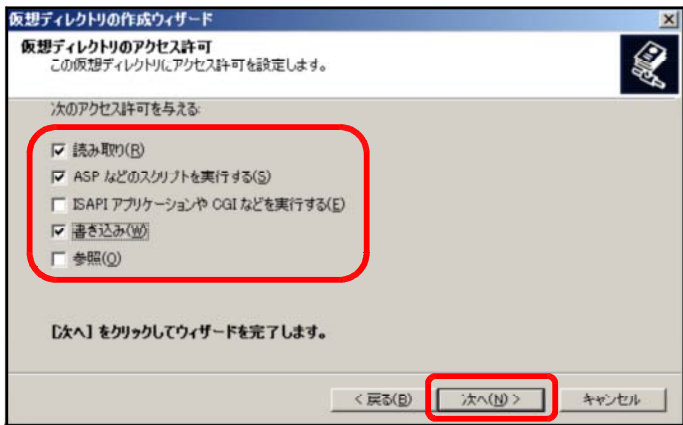

(7) 以下の項目をチェックして、[次へ]ボタンをクリックします。

読み取り
ASPなどのスクリプトを実行する
書き込み