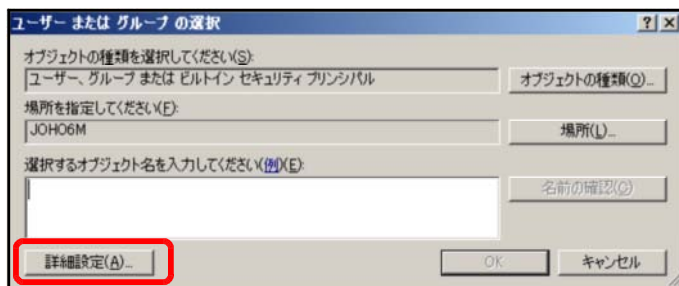

2 システムデータファイルのアクセス権限設定

(1) [debate]フォルダ上で右クリックから [プロパティ] をクリックします。

(2) [全般]タブをクリックし、[属性]の [読み取り専用]のチェックを外し、[適用] ボタンをクリックします。

(3) [このフォルダ、およびサブフォルダとファイルに変更を適用する]をチェックし、[OK] ボタンをクリックします。

(4) [セキュリティ]タブをクリックし、[追加]ボタンをクリックします。

(5) [詳細設定]ボタンをクリックします。

(6) [今すぐ検索]ボタンをクリックします。

(7) [検索結果]欄より[Everyone]を選択し、[OK]ボタンをクリックします。

(8) [OK]ボタンをクリックします。

(9) [フルコントロール]にチェックを入れ、[適用]ボタンをクリックします。

(10) 次に、[追加]ボタンをクリックします。

(11) [詳細設定]ボタンをクリックします。

(12) [今すぐ検索]ボタンをクリックします。