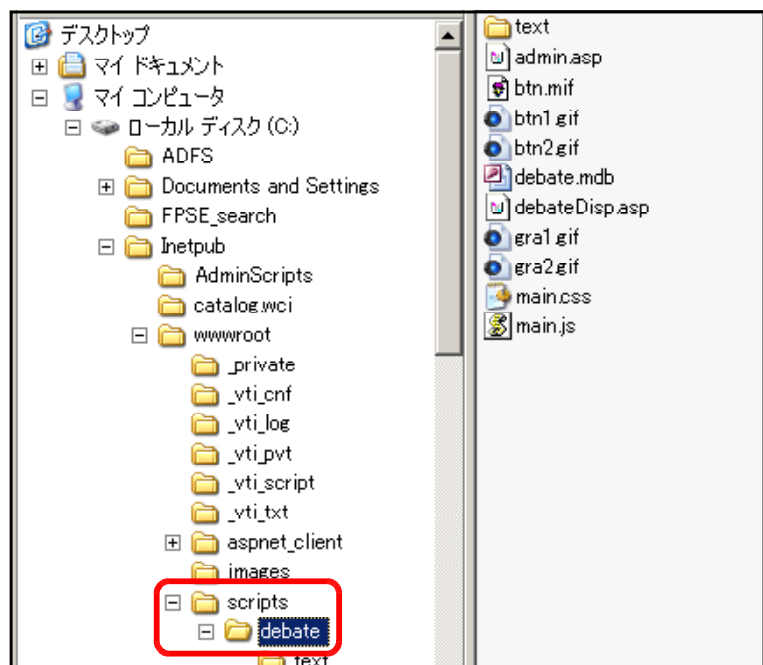

教材「ディベートサイト」を利用するまでの手順

1 システムデータのインストール

以下のインストール手順は、Web サーバソフト IIS がすでにインストールされているものとして解説します。プロフシステムデータは、c:\¥inetpub¥wwwroot¥scripts¥debate フォルダ内にインストールするものとして解説します。

(1) [scripts]フォルダを右図のような階層で作成します。

(2) プロフシステムデータフォルダ [debate]を上記[scripts]フォルダ内にコピーします。