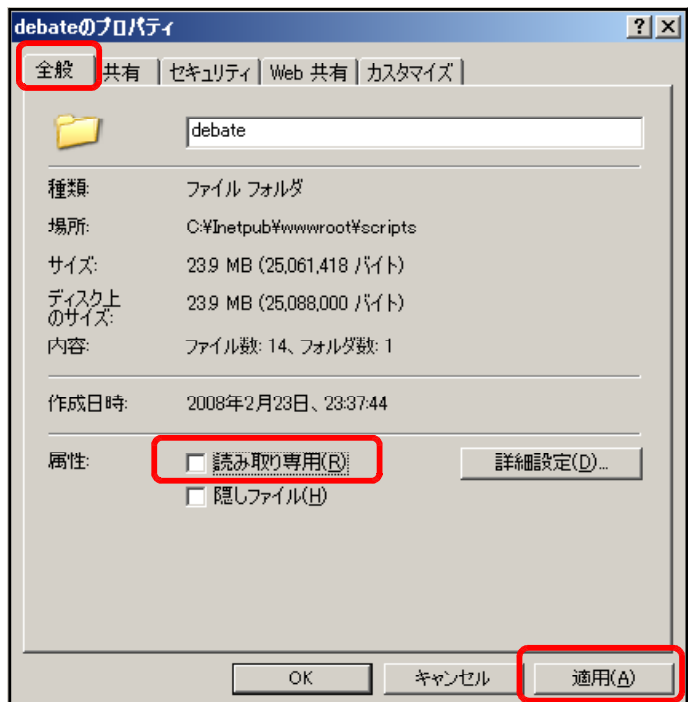

(2) [全般]タブをクリックし、[属性]の [読み取り専用]のチェックを外し、[適用] ボタンをクリックします。