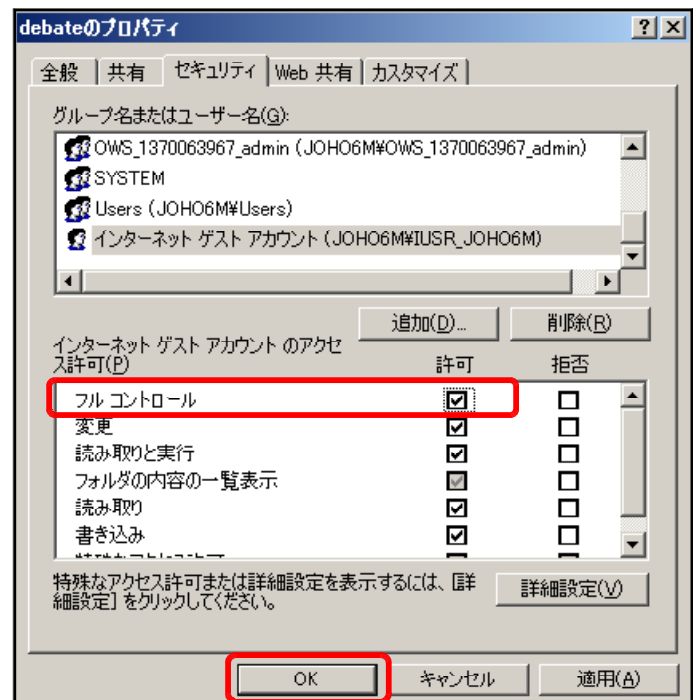

(15) [フルコントロール]をチェックし、
[OK]ボタンをクリックします。