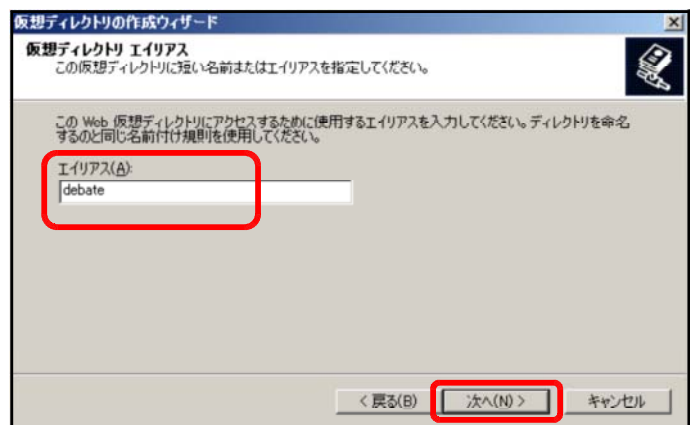

(4) [エイリアス]欄に [debate] を入力し、[次へ]ボタンをクリックします。