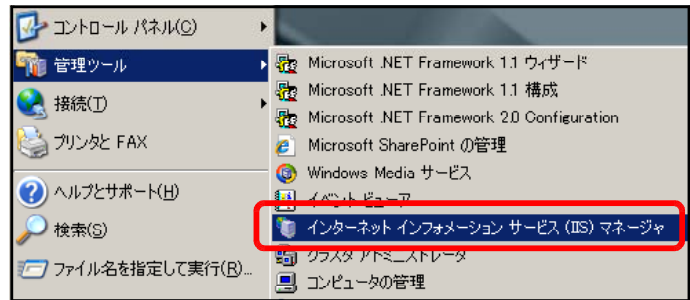

(5) [詳細設定]ボタンをクリックします。

(6) [今すぐ検索]ボタンをクリックします。

(7) [検索結果]欄より[Everyone]を選択し、[OK]ボタンをクリックします。

(8) [OK]ボタンをクリックします。

(9) [フルコントロール]にチェックを入れ、[適用]ボタンをクリックします。

(10) 次に、[追加]ボタンをクリックします。

(11) [詳細設定]ボタンをクリックします。

(12) [今すぐ検索]ボタンをクリックします。

(13) [検索結果]欄より[IUSR_]
 (印は、コンピュータ名)を選択し、
 [OK]ボタンをクリックします。

(14) [OK]ボタンをクリックします。

(15) [フルコントロール]をチェックし、
 [OK]ボタンをクリックします。

3 仮想ディレクトリの設定

(1) [スタート]メニューから[インターネット インフォメーション サービス (IIS) マネージャ]を起動させます。

(2) [規定の Web サイト]上で右クリックから、[新規作成] - [仮想ディレクトリ]をクリックします。