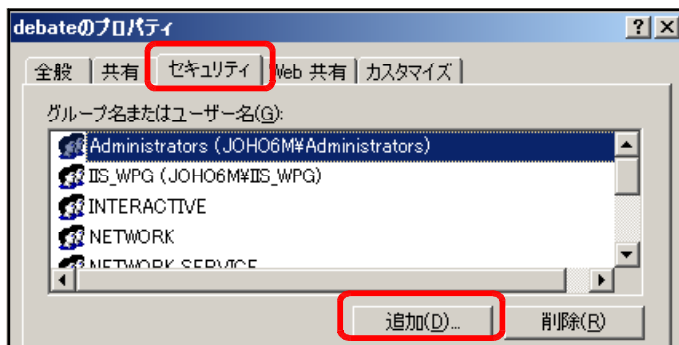

2 システムデータファイルのアクセス権限設定

(1) [debate]フォルダ上で右クリックから [プロパティ] をクリックします。

(2) [全般]タブをクリックし、[属性]の [読み取り専用]のチェックを外し、[適用] ボタンをクリックします。

(3) [このフォルダ、およびサブフォルダとファイルに変更を適用する]をチェックし、[OK] ボタンをクリックします。

(4) [セキュリティ]タブをクリックし、[追加]ボタンをクリックします。

(5) [詳細設定]ボタンをクリックします。

(6) [今すぐ検索]ボタンをクリックします。

(7) [検索結果]欄より[Everyone]を選択し、[OK]ボタンをクリックします。

(8) [OK]ボタンをクリックします。

(9) [フルコントロール]にチェックを入れ、[適用]ボタンをクリックします。

(10) 次に、[追加]ボタンをクリックします。

(11) [詳細設定]ボタンをクリックします。

(12) [今すぐ検索]ボタンをクリックします。