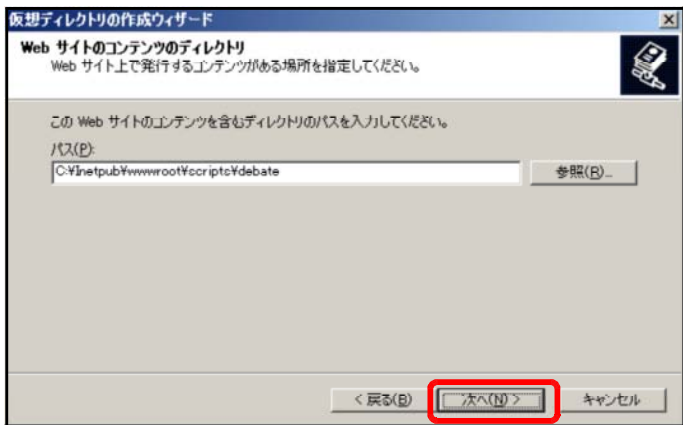

(3) [仮想ディレクトリの作成ウィザード]ダイアログが表示されますので、[次へ]ボタンをクリックします。

(4) [エイリアス]欄に [debate] を入力し、[次へ]ボタンをクリックします。

(5) [参照]ボタンをクリックし、以下のフォルダを指定して、[OK]ボタンをクリックします。

c:\¥inetpub¥scripts¥debate

(6) [次へ]ボタンをクリックします。

(7) 以下の項目をチェックして、[次へ]ボタンをクリックします。