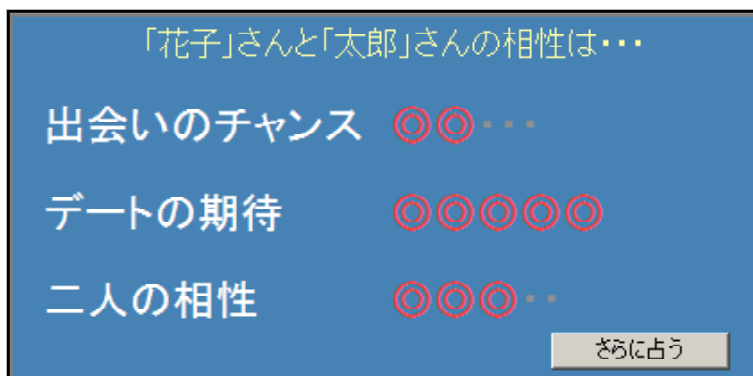

(b) 以下のような「星座占い」ページが表示されます。

(c) 占う「生年月日」を選択して、[占う] ボタンをクリックします。

(d) 選択された生年月日に応じた「今日の運勢」が表示されます。

(4) メールアドレス占い

(a) 占いサイト TOP ページ『占いの館』から、[メールアドレス占い] をクリックします。

(b) 以下のような「メールアドレス占い」ページが表示されます。

(c) 占う「メールアドレス」を選択して、[占う] ボタンをクリックします。

(d) 入力されたメールアドレスに応じた「今日の運勢」が表示されます。

(5) 電話番号占い

(a) 占いサイト TOP ページ『占いの館』から、[電話番号占い] をクリックします。

(b) 以下のような「電話番号占い」ページが表示されます。

(c) 占う「電話番号」を入力して、[占う] ボタンをクリックします。

(d) 入力された電話番号に応じた「今日の運勢」が表示されます。

(6) 相性占い

(a) 占いサイト TOP ページ『占いの館』から、[相性占い] をクリックします。

(b) 以下のような「相性占い」ページが表示されます。

(c) 占う「名前」をそれぞれ入力して、[占う] ボタンをクリックします。

(d) 入力された2人の名前に応じた「今日の運勢」が表示されます。

2 管理者ページの利用

- (1) アクセスログ表示ページ
 (a) 以下の URL にアクセスします。

http:// (サーバ名または IP アドレス) /fortune/log.asp

■『占いの館』利用アクセスログ