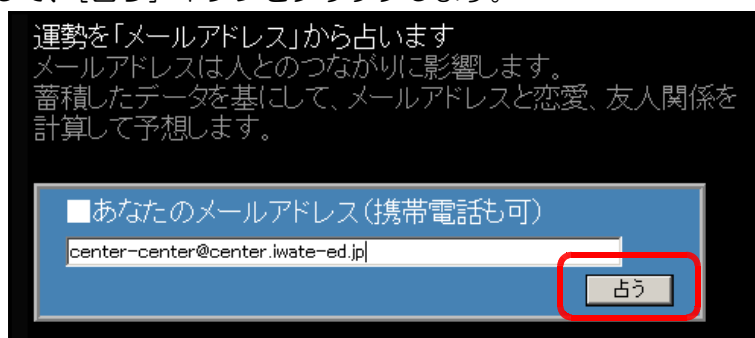

(b) 以下のような「星座占い」ページが表示されます。

(c) 占う「生年月日」を選択して、[占う] ボタンをクリックします。

(d) 選択された生年月日に応じた「今日の運勢」が表示されます。

(4) メールアドレス占い

(a) 占いサイト TOP ページ『占いの館』から、[メールアドレス占い] をクリックします。

(b) 以下のような「メールアドレス占い」ページが表示されます。

(c) 占う「メールアドレス」を選択して、[占う] ボタンをクリックします。

(d) 入力されたメールアドレスに応じた「今日の運勢」が表示されます。

(5) 電話番号占い

(a) 占いサイト TOP ページ『占いの館』から、[電話番号占い] をクリックします。

(b) 以下のような「電話番号占い」ページが表示されます。

(c) 占う「電話番号」を入力して、[占う] ボタンをクリックします。

(d) 入力された電話番号に応じた「今日の運勢」が表示されます。

(6) 相性占い

(a) 占いサイト TOP ページ『占いの館』から、[相性占い] をクリックします。

(b) 以下のような「相性占い」ページが表示されます。

(c) 占う「名前」をそれぞれ入力して、[占う] ボタンをクリックします。

(d) 入力された2人の名前に応じた「今日の運勢」が表示されます。

2 管理者ページの利用

- (1) アクセスログ表示ページ
 (a) 以下の URL にアクセスします。

http:// (サーバ名または IP アドレス) /fortune/log.asp

■『占いの館』利用アクセスログ