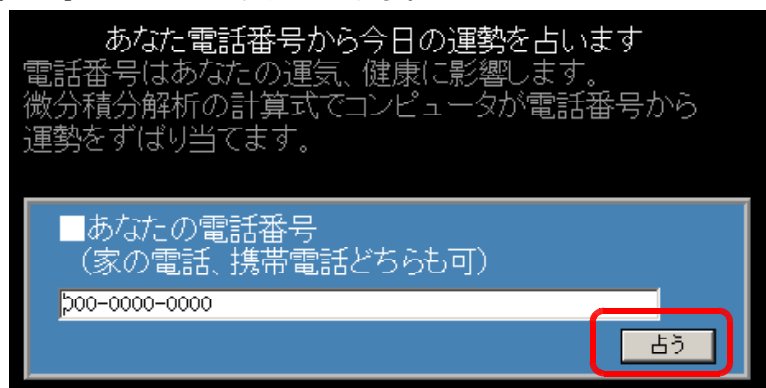

(b) 以下のような「星座占い」ページが表示されます。

(c) 占う「生年月日」を選択して、[占う] ボタンをクリックします。

(d) 選択された生年月日に応じた「今日の運勢」が表示されます。

(4) メールアドレス占い

(a) 占いサイト TOP ページ『占いの館』から、[メールアドレス占い] をクリックします。

(b) 以下のような「メールアドレス占い」ページが表示されます。

(c) 占う「メールアドレス」を選択して、[占う] ボタンをクリックします。

(d) 入力されたメールアドレスに応じた「今日の運勢」が表示されます。

(5) 電話番号占い

(a) 占いサイト TOP ページ『占いの館』から、[電話番号占い] をクリックします。

(b) 以下のような「電話番号占い」ページが表示されます。

(c) 占う「電話番号」を入力して、[占う] ボタンをクリックします。

(d) 入力された電話番号に応じた「今日の運勢」が表示されます。

(6) 相性占い

(a) 占いサイト TOP ページ『占いの館』から、[相性占い] をクリックします。

(b) 以下のような「相性占い」ページが表示されます。

(c) 占う「名前」をそれぞれ入力して、[占う] ボタンをクリックします。

(d) 入力された2人の名前に応じた「今日の運勢」が表示されます。

2 管理者ページの利用

- (1) アクセスログ表示ページ
 (a) 以下の URL にアクセスします。

http:// (サーバ名または IP アドレス) /fortune/log.asp

■『占いの館』利用アクセスログ