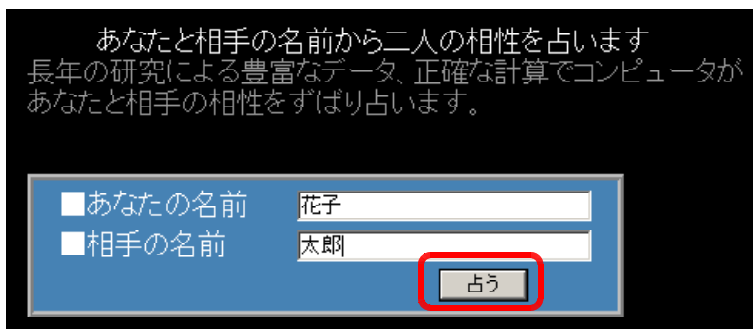

(b) 以下のような「星座占い」ページが表示されます。

(c) 占う「生年月日」を選択して、[占う] ボタンをクリックします。

(d) 選択された生年月日に応じた「今日の運勢」が表示されます。

(4) メールアドレス占い

(a) 占いサイト TOP ページ『占いの館』から、[メールアドレス占い] をクリックします。

(b) 以下のような「メールアドレス占い」ページが表示されます。

(c) 占う「メールアドレス」を選択して、[占う] ボタンをクリックします。

(d) 入力されたメールアドレスに応じた「今日の運勢」が表示されます。

(5) 電話番号占い

(a) 占いサイト TOP ページ『占いの館』から、[電話番号占い] をクリックします。

(b) 以下のような「電話番号占い」ページが表示されます。

(c) 占う「電話番号」を入力して、[占う] ボタンをクリックします。

(d) 入力された電話番号に応じた「今日の運勢」が表示されます。

(6) 相性占い

(a) 占いサイト TOP ページ『占いの館』から、[相性占い] をクリックします。

(b) 以下のような「相性占い」ページが表示されます。

(c) 占う「名前」をそれぞれ入力して、[占う] ボタンをクリックします。

(d) 入力された2人の名前に応じた「今日の運勢」が表示されます。

2 管理者ページの利用

- (1) アクセスログ表示ページ
 (a) 以下の URL にアクセスします。

http:// (サーバ名または IP アドレス) /fortune/log.asp

■『占いの館』利用アクセスログ