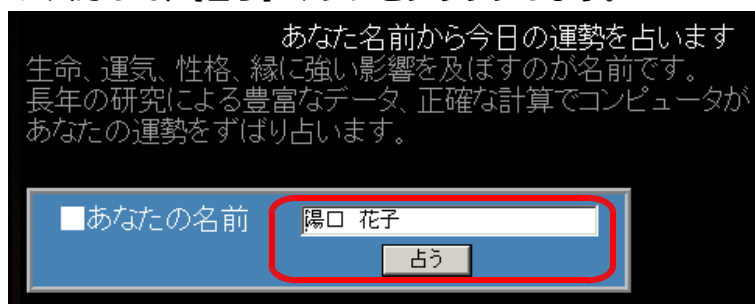

(2) 姓名占い

- (a) 占いサイト TOP ページ『占いの館』から、[姓名占い] をクリックします。

- (b) 以下のような「姓名占い」ページが表示されます。

- (c) 占いたい名前をテキストボックスに入力して、[占う] ボタンをクリックします。

- (d) 入力された名前に対応した「今日の運勢」が表示されます。

(3) 星座占い

(a) 占いサイト TOP ページ『占いの館』から、[星座占い] をクリックします。

(b) 以下のような「星座占い」ページが表示されます。

(c) 占う「生年月日」を選択して、[占う] ボタンをクリックします。

(d) 選択された生年月日に応じた「今日の運勢」が表示されます。

(4) メールアドレス占い

(a) 占いサイト TOP ページ『占いの館』から、[メールアドレス占い] をクリックします。

(b) 以下のような「メールアドレス占い」ページが表示されます。

(c) 占う「メールアドレス」を選択して、[占う] ボタンをクリックします。

(d) 入力されたメールアドレスに応じた「今日の運勢」が表示されます。

(5) 電話番号占い

(a) 占いサイト TOP ページ『占いの館』から、[電話番号占い] をクリックします。

(b) 以下のような「電話番号占い」ページが表示されます。

(c) 占う「電話番号」を入力して、[占う] ボタンをクリックします。

(d) 入力された電話番号に応じた「今日の運勢」が表示されます。

(6) 相性占い

(a) 占いサイト TOP ページ『占いの館』から、[相性占い] をクリックします。