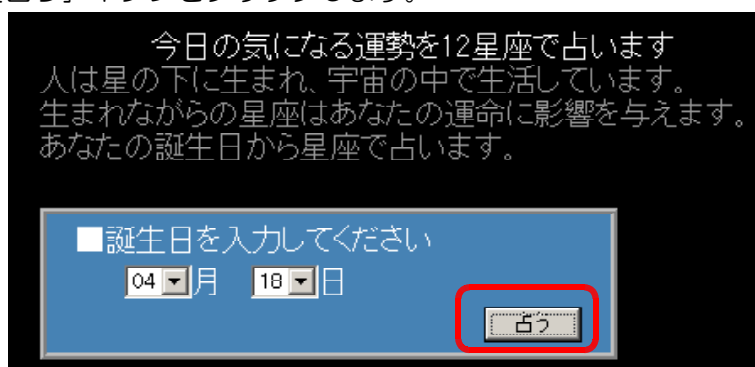

(2) 姓名占い

- (a) 占いサイト TOP ページ『占いの館』から、[姓名占い] をクリックします。

- (b) 以下のような「姓名占い」ページが表示されます。

- (c) 占いたい名前をテキストボックスに入力して、[占う] ボタンをクリックします。

- (d) 入力された名前に対応した「今日の運勢」が表示されます。

(3) 星座占い

(a) 占いサイト TOP ページ『占いの館』から、[星座占い] をクリックします。

(b) 以下のような「星座占い」ページが表示されます。

(c) 占う「生年月日」を選択して、[占う] ボタンをクリックします。

(d) 選択された生年月日に応じた「今日の運勢」が表示されます。

(4) メールアドレス占い

(a) 占いサイト TOP ページ『占いの館』から、[メールアドレス占い] をクリックします。

(b) 以下のような「メールアドレス占い」ページが表示されます。

(c) 占う「メールアドレス」を選択して、[占う] ボタンをクリックします。

(d) 入力されたメールアドレスに応じた「今日の運勢」が表示されます。

(5) 電話番号占い

(a) 占いサイト TOP ページ『占いの館』から、[電話番号占い] をクリックします。

(b) 以下のような「電話番号占い」ページが表示されます。

(c) 占う「電話番号」を入力して、[占う] ボタンをクリックします。

(d) 入力された電話番号に応じた「今日の運勢」が表示されます。

(6) 相性占い

(a) 占いサイト TOP ページ『占いの館』から、[相性占い] をクリックします。